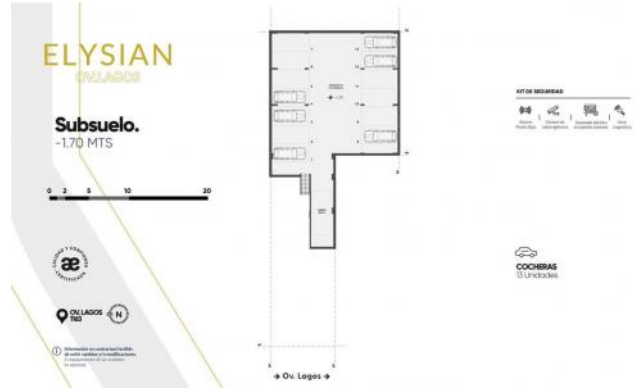

Departamentos

Ov. Lagos y Mendoza

Argentina | Santa Fe | Rosario | Rosario | Lourdes

Venta

USD 113.000

Galería