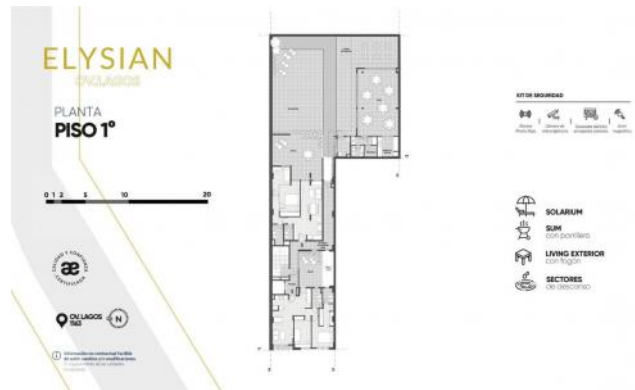

Departamentos

Ov. Lagos y Mendoza

Argentina | Santa Fe | Rosario | Rosario | Lourdes

Venta

USD 113.000

Galería