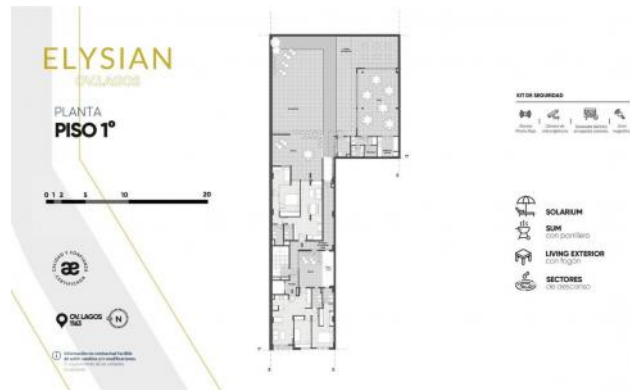

Ov. Lagos y Mendoza

Argentina | Santa Fe | Rosario | Nuestra Señora de Lourdes

Venta

USD 113.000

Galería