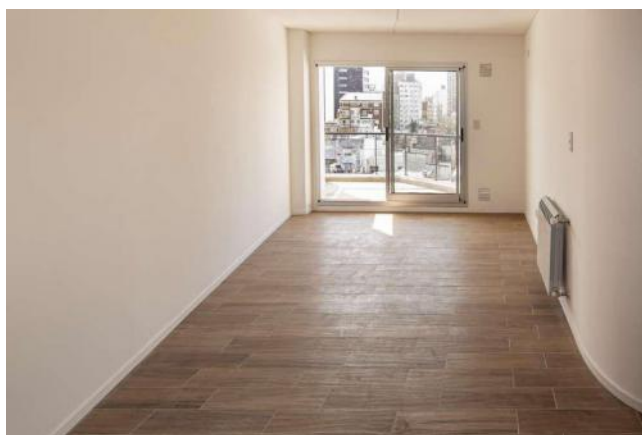

Departamentos

Ituzaingo y Corrientes

Argentina | Santa Fe | Rosario | Rosario | Abasto

Venta

USD 125.000

Galería