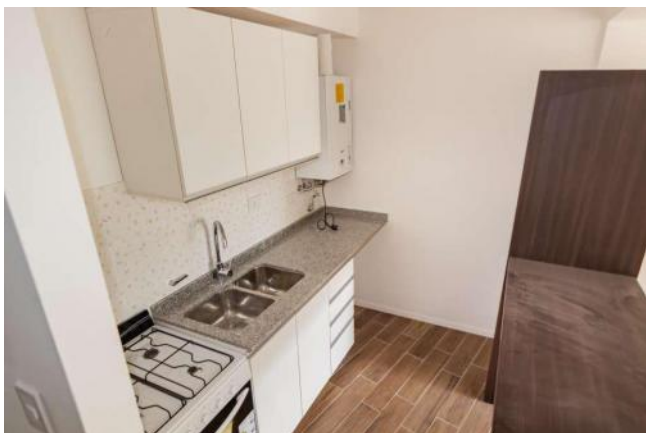

Departamentos

Ituzaingo y Corrientes

Argentina | Santa Fe | Rosario | Rosario | Abasto

Venta

USD 125.000

Galería