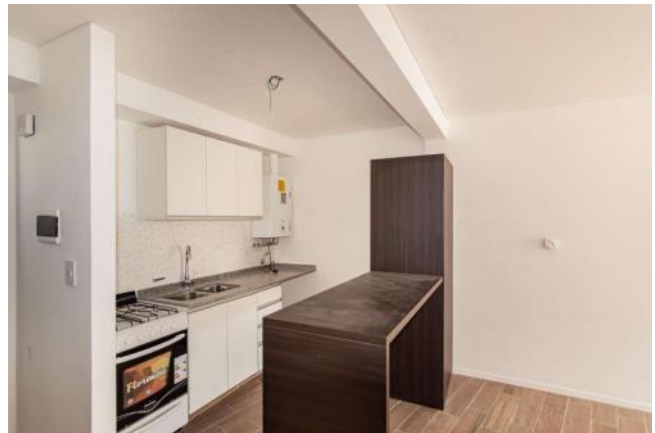

Departamentos

Ituzaingo y Corrientes

Argentina | Santa Fe | Rosario | Rosario | Abasto

Venta

USD 125.000

Galería