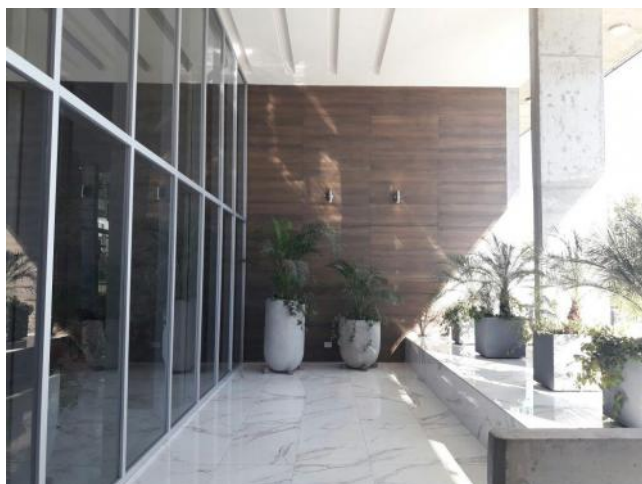

Condominio

Eva Perón y Acevedo

Argentina | Santa Fe | Rosario | Rosario | Fisherton

Galería