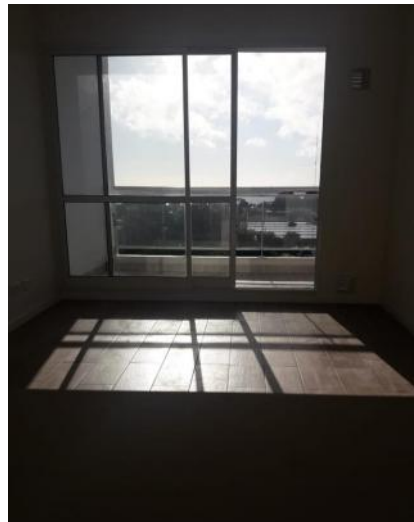

Edificio

Bv. Avellaneda y Luis Cándido Carballo

Argentina | Santa Fe | Rosario | Rosario | Arroyito

Galería