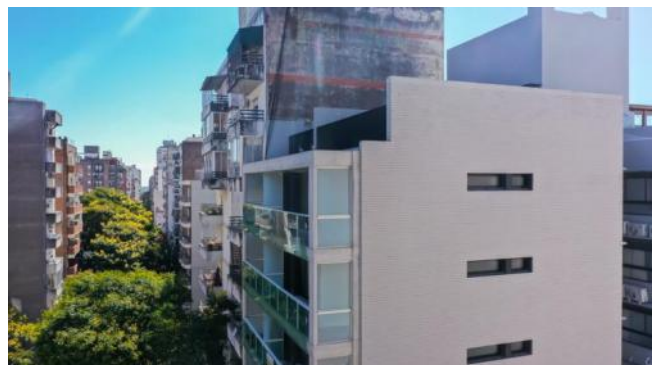

Edificio

Juan Manuel de Rosas y Mendoza

Argentina | Santa Fe | Rosario | Rosario | Martín

Galería