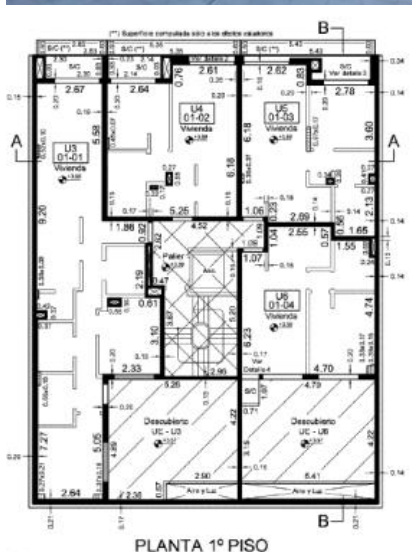

## Superficies

Cubierta: 31.00 M2

Descubierta: 22.00 M2

Total construido: 53.00 M2

## Galería

Departamentos