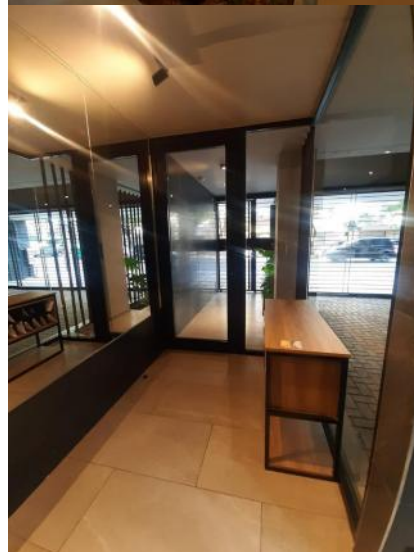

Departamentos

Rioja y Callao

Argentina | Santa Fe | Rosario | Rosario | Lourdes

Venta

USD 68.000

Galería