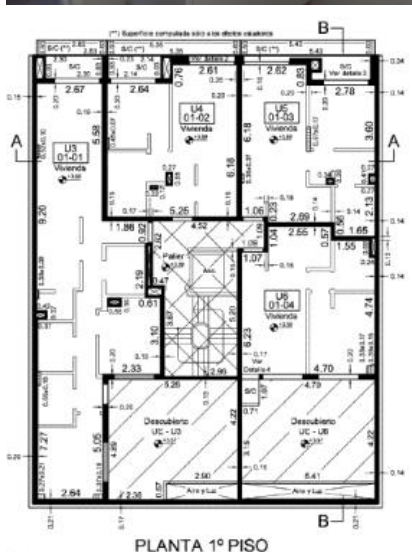

Departamentos

Rioja y Callao

Argentina | Santa Fe | Rosario | Rosario | Lourdes

Venta

USD 68.000

Galería