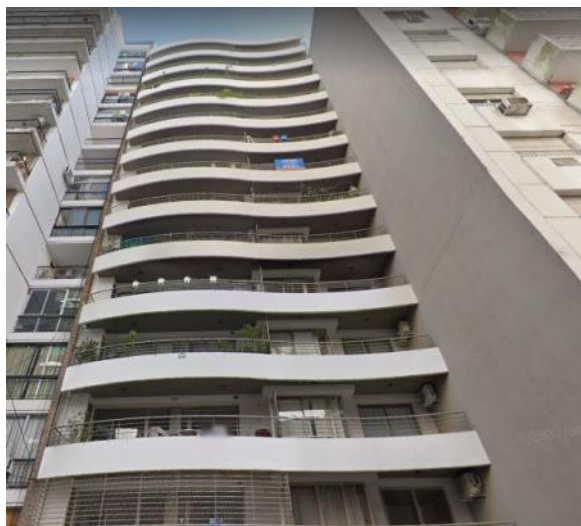

Departamentos

San Martín y Tucumán

Argentina | Santa Fe | Rosario | Rosario | Martín

Venta

USD 115.000

Galería