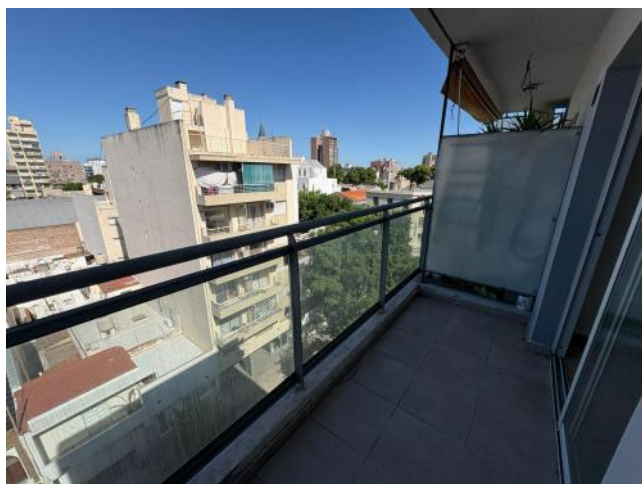

Departamentos

Laprida e Ituzaingó

Argentina | Santa Fe | Rosario | Rosario | Macrocentro

Alquiler

ARS 290.000

Galería