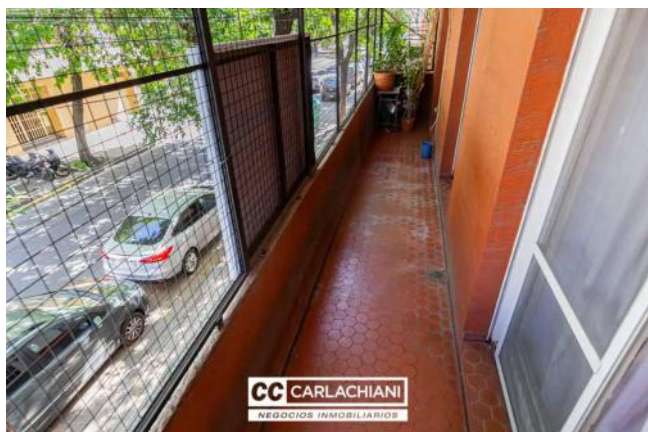

Casas

Urquiza y Ov. Lagos

Argentina | Santa Fe | Rosario | Nuestra Señora de Lourdes

Venta

USD 108.000

Galería