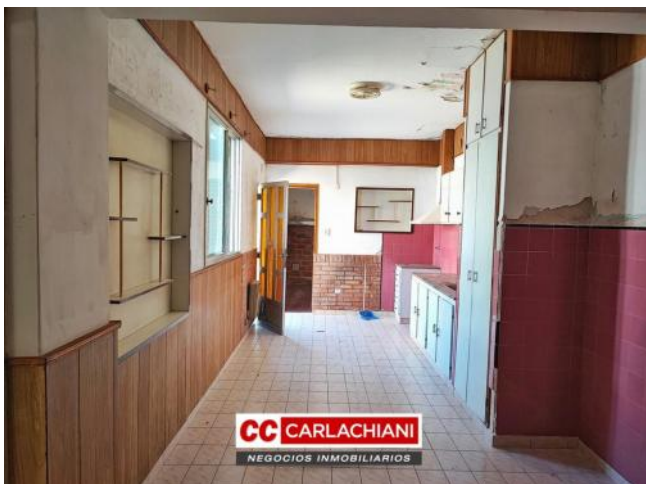

Casas

Calle 23 N° al 1100

Argentina | Santa Fe | Belgrano | Las Parejas

Venta

Galería