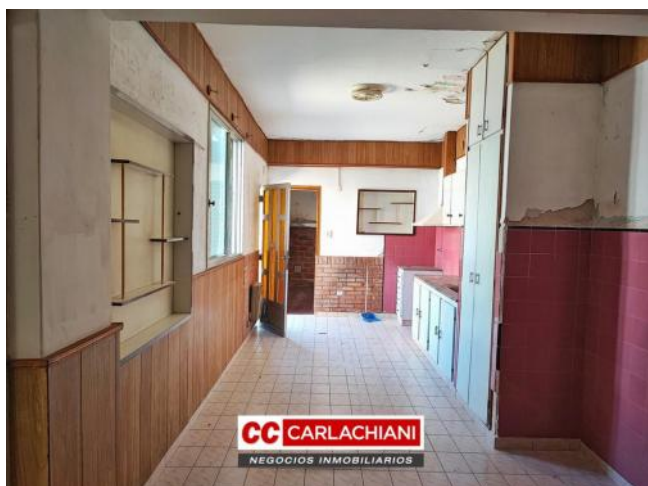

Casas

Calle 23 N° al 1100

Argentina | Santa Fe | Belgrano | Las Parejas

Venta

Galería