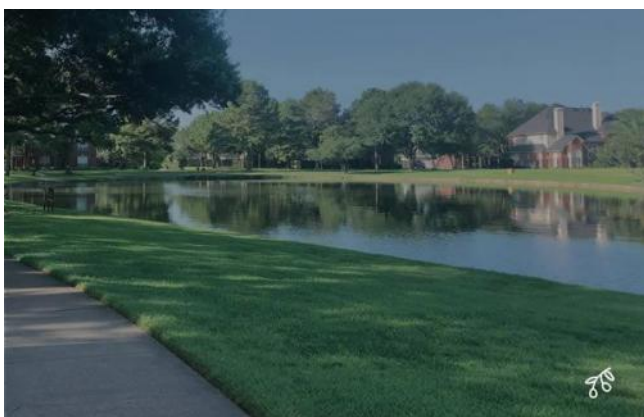

## Descripción

---

Vivir en Rosario con la paz de la montaña, la mística del vino y la seguridad de tu familia son los conceptos principales de La Finca Country Club. Con una ubicación privilegiada, La Finca es un Barrio Privado Residencial que se encuentra a 15' del centro, a sólo 4' del corazón de Funes y a 7' de Fisherton. 444 lotes de 800 metros cuadrados, 5 canchas de tenis, 1 cancha de fútbol 9 de sintético iluminada, 1 cancha de pádel nueva generación, lago con circuito para running, Gimnasio, Restorán, Club de vinos, pileta, quincho abierto y proyección para un paseo comercial en el ingreso son parte de la propuesta que La Finca tiene para vos.

**Galería**

**AMENITIES**

Restaurant

Club de Vinos

Pileta

Gimnasio

Lago

5 canchas de Tenis

## Galería

Country