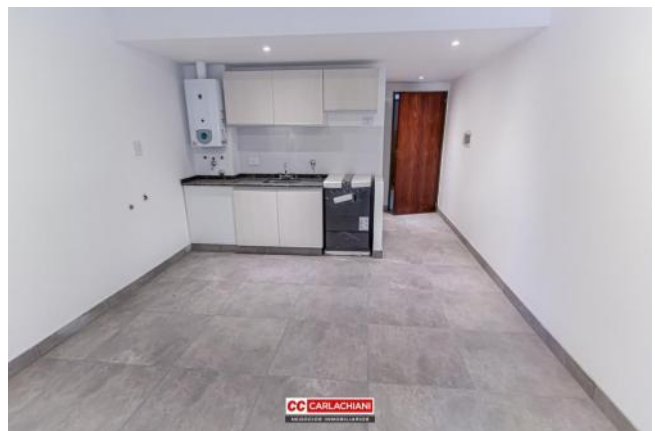

Departamentos

Avenida Francia y Cordoba

Argentina | Santa Fe | Rosario | Pichincha

Venta

USD 81.500

Galería