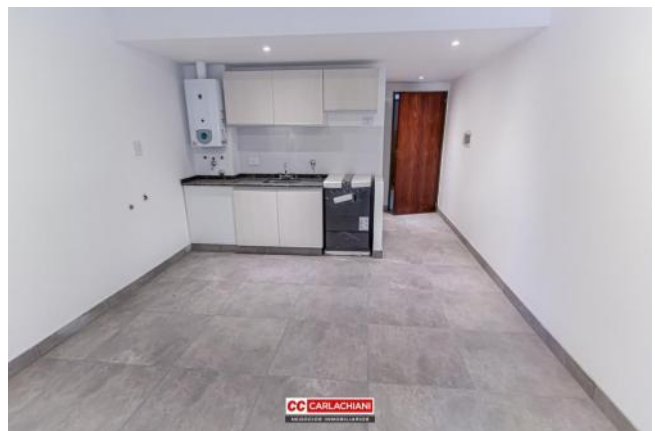

Departamentos

Avenida Francia y Cordoba

Argentina | Santa Fe | Rosario | Pichincha

Venta

USD 85.792

Galería