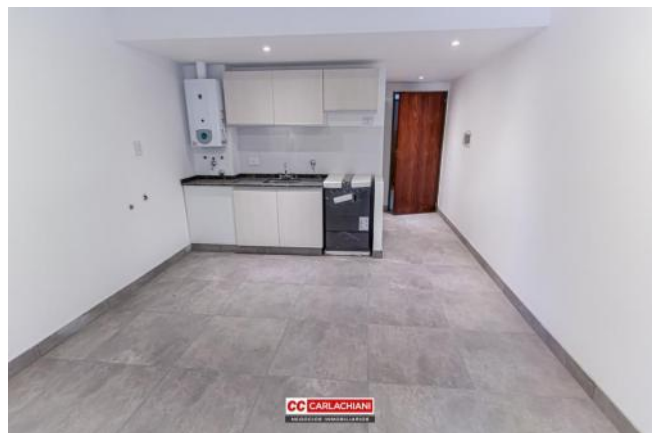

Departamentos

Avenida Francia y Cordoba

Argentina | Santa Fe | Rosario | Nuestra Señora de Lourdes

Venta

USD 92.596

Galería