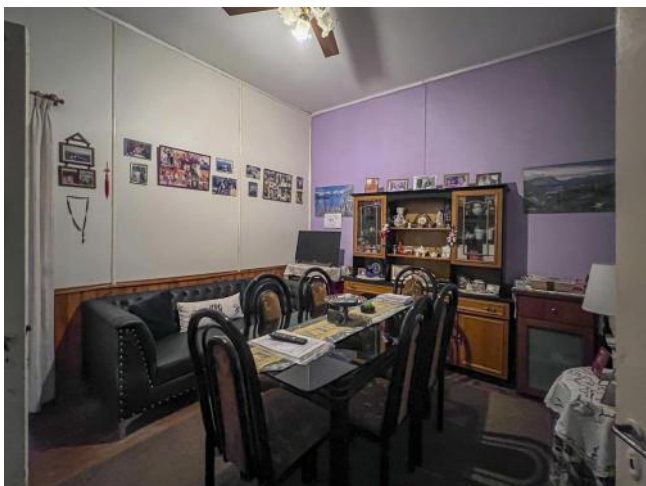

Casas

Callao y Brown

Argentina | Santa Fe | Rosario | Rosario | Pichincha

Venta

USD 130.000

Galería