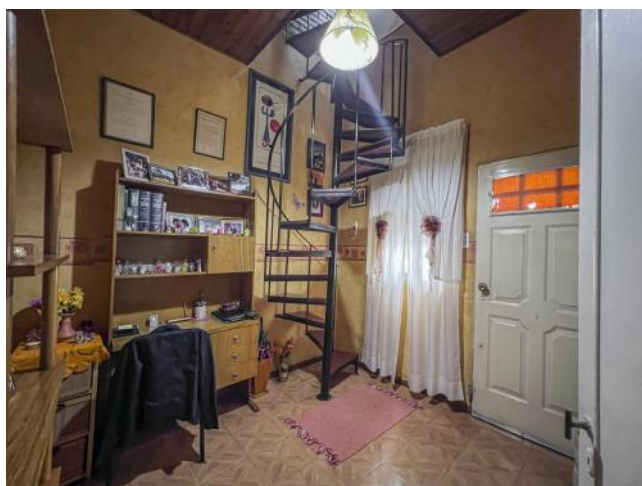

Venta

USD 130.000

Información Básica

Antigüedad: 40	Condición: Muy bueno	Situación: Habitada
Orientación: Este	Disposición: Frente	Toilettes: 1
Número de pisos: 2		

Superficies

Cubierta: 156.00 M2	Semicubierta: 20.00 M2
Total construido: 176.00 M2	Terreno: 97.66 M2

Adicionales

Parrilla	Quincho	Parquet
Persianas	Ventanas de madera	Calefón
Picos de Gas	Escritura Inmediata	

Descripción

UBICACION Pleno Pichincha con todo a su disposición y accesibilidad rápida a todos los puntos de la ciudad, cercano a Puerto norte, shopping alto Rosario, servicios varios, los mejores bares de la ciudad y próximo al centro. DESCRIPCION Casa al frente desarrollada en 2 plantas con Local Comercial. PB. Ingreso por hall de recepción a local comercial a la calle, living, comedor diario, cocina separada, 1 dormitorio con baño en suite y toilette bajo escalera. PA. 3 dormitorios, 1 baño completo, quincho, terraza con lavadero y parrillero. Superficie cubierta 156m2, semicubierta 20m2. ANTIGUEDAD Año de construcción 1974 | Año de refacción 2003 Vivienda única no afectada a PH. No cuenta con cochera. Posibilidad de construcción en altura con 4 pisos. Superficie del terreno 97,66m2 con 11,28 metros por 8,68 metros. PERMUTAPuede tomar en parte de pago un departamento de 2 dormitorios con patio o gran balcón con no más de 10 años de antigüedad. Código del inmueble: CHO4798443 Encontrá todas nuestras propiedades en: cccarlachiani.com.ar C.I. Mauro Carlachiani Mat. N° 280 *Toda la información y medidas provistas son aproximadas y deberán ratificarse con la documentación pertinente y no compromete contractualmente a nuestra empresa. Los gastos (Expensas, API, TGI, AGUAS, etc.) expresados, refieren a la última información recabada y deberán confirmarse. Fotografías no vinculantes ni contractuales.

Casas

Callao y Brown

Argentina | Santa Fe | Rosario | Rosario | Pichincha

Venta

USD 130.000

Galería

Casas

Callao y Brown