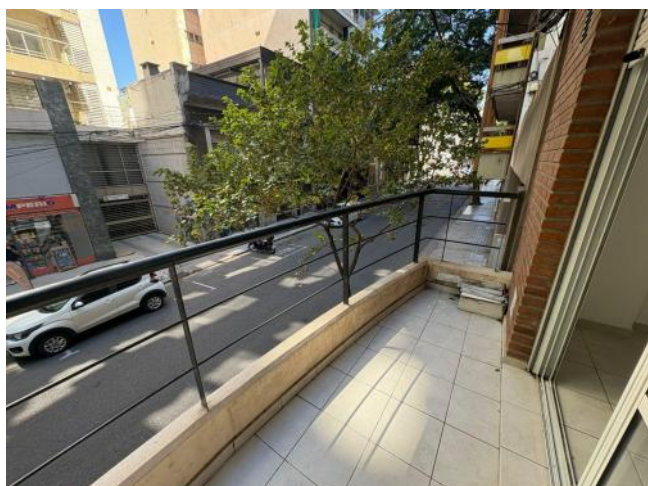

Departamentos

Mitre al 1300

Argentina | Santa Fe | Rosario | Rosario | Macrocentro

Alquiler

ARS 320.000

Galería