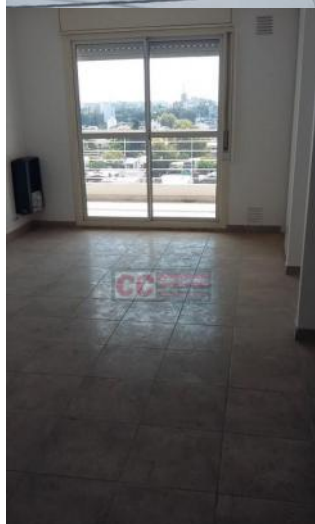

Departamentos

Vélez Sarsfield al 800

Argentina | Santa Fe | Rosario | Rosario | Arroyito

Alquiler

Galería