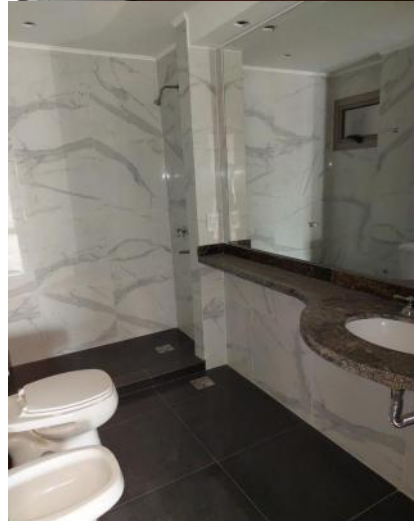

Departamentos

Avenida Pellegrini y Maipu

Argentina | Santa Fe | Rosario | Rosario

Venta

USD 480.000

Galería