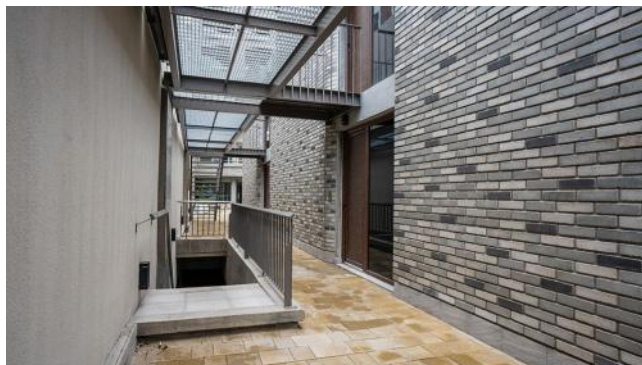

Departamentos

pellegrini y Presidente Roca

Argentina | Santa Fe | Rosario | Centro

Venta

USD 138.719

Galería