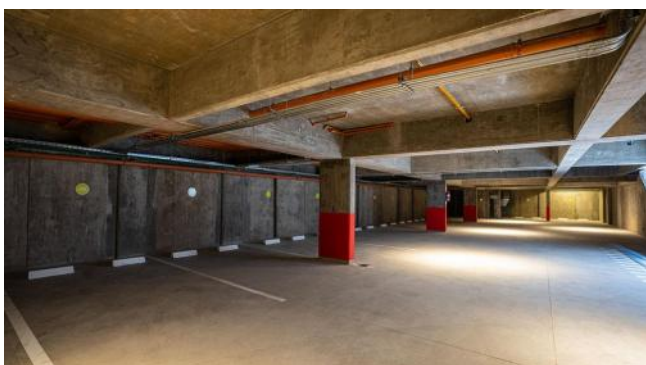

Departamentos
pellegrini y Presidente Roca

Argentina | Santa Fe | Rosario | Centro

Venta

USD 138.719

Galería