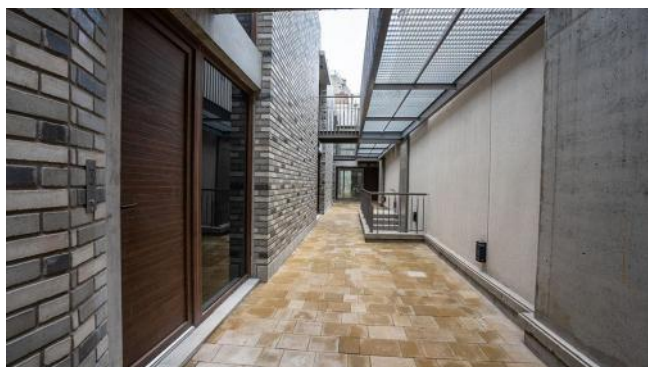

Departamentos
pellegrini y Presidente Roca

Argentina | Santa Fe | Rosario | Centro

Venta

USD 138.719

Galería