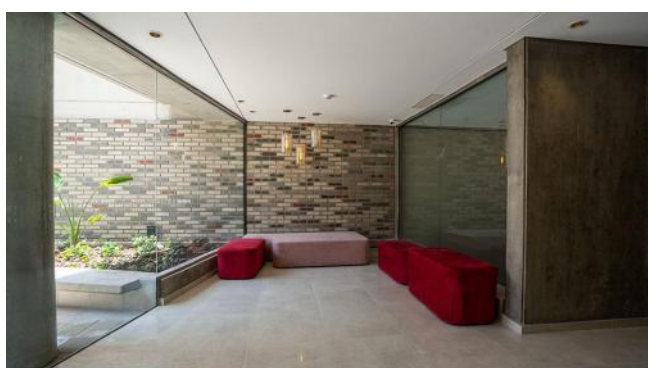

Departamentos

pellegrini y Presidente Roca

Argentina | Santa Fe | Rosario | Centro

Venta

USD 138.719

Galería