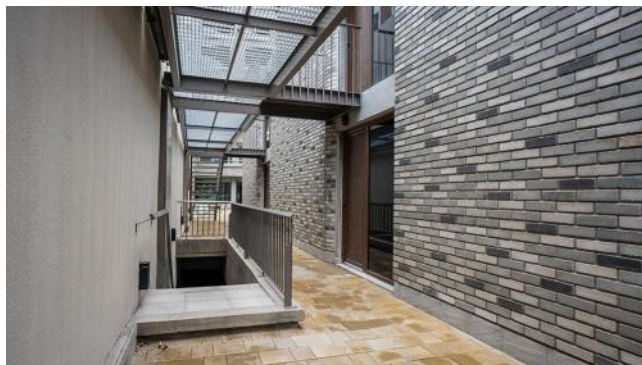

Departamentos
pellegrini y Presidente Roca

Argentina | Santa Fe | Rosario | Centro

Venta

USD 138.719

Galería