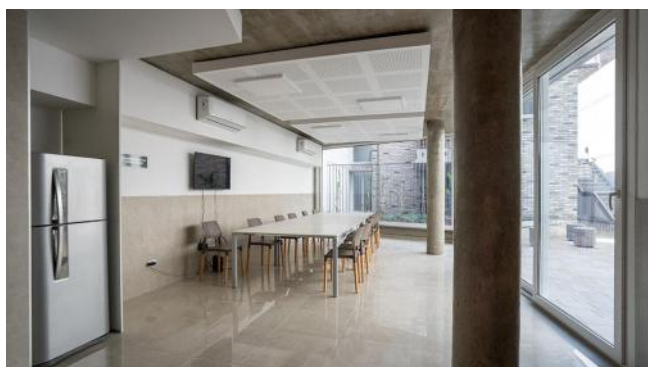

Departamentos

pellegri y Presidente Roca

Argentina | Santa Fe | Rosario | Centro

Venta

USD 138.719

Galería