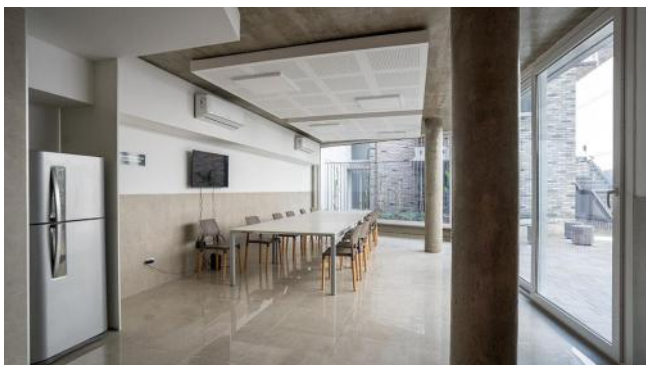

Departamentos

pellegri y Presidente Roca

Argentina | Santa Fe | Rosario | Centro

Venta

USD 138.719

Galería