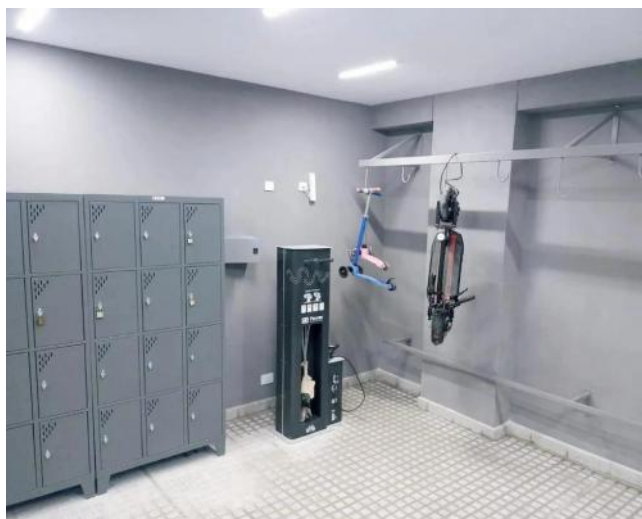

Departamentos

1° de Mayo y San Juan

Argentina | Santa Fe | Rosario | Rosario | Martín

Venta

USD 53.000

Galería