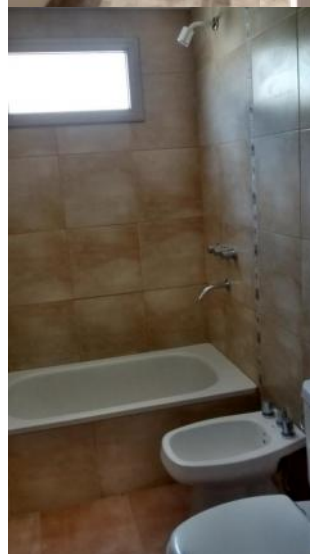

Departamentos

Maipu al 1100

Argentina | Santa Fe | Rosario | Centro

Alquiler

ARS 230.000

Galería