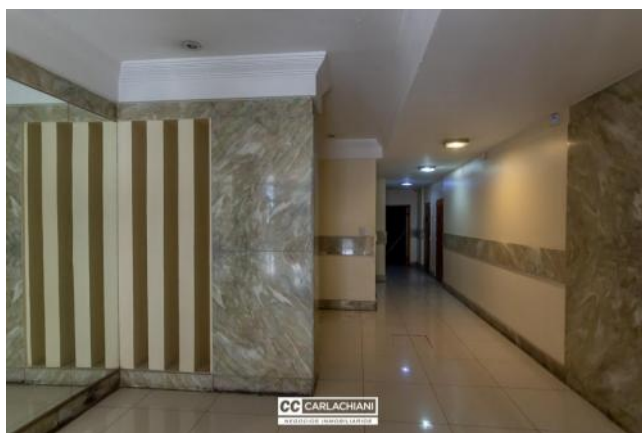

## Descripción

Dpto. de 2 dormitorios mas comodín en impecable estado. El departamento cuenta con doble ingreso. Ingreso principal a cocina comedor diario muy amplia y cómoda con piso de hormigón llaneado. Sector de lavadero. Baño de recepción. Living comedor con pisos de parquet. Pasillo distribuidor a dormitorio principal con pisos de parquet, placard completo y salida al balcón corrido al contrafrente. Dormitorio secundario (actualmente utilizado como escritorio) con placard y salida al balcón contrafrente. Baño completo con bañera. Tercer dormitorio pequeño con pisos de parquet. El departamento cuenta con orientación este-oeste y esta completamente reciclado. El edificio cuenta con adecuación de gas. Código del inmueble: CAP5007618 Encontrá todas nuestras propiedades en: [ccarlachiani.com.ar](http://ccarlachiani.com.ar) C.I. Mauro Carlachiani Mat. N° 280 \*Toda la información y medidas provistas son aproximadas y deberán ratificarse con la documentación pertinente y no compromete contractualmente a nuestra empresa. Los gastos (Expensas, API, TGI, AGUAS, etc.) expresados, refieren a la última información recabada y deberán confirmarse. Fotografías no vinculantes ni contractuales.

## Galería

Departamentos