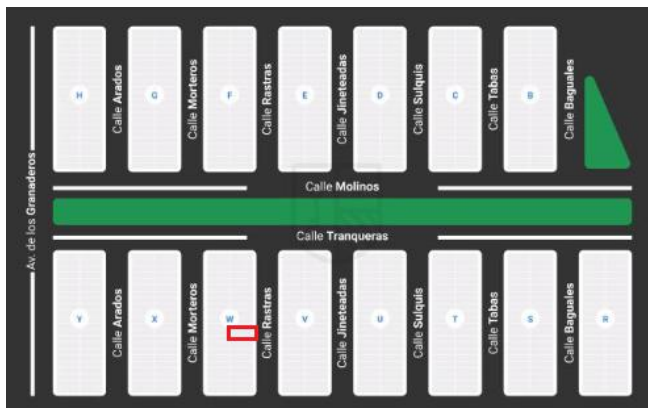

Casas

Rastras y Tranqueras

Argentina | Santa Fe | Rosario | Granadero Baigorria

Venta

USD 19.500

Galería