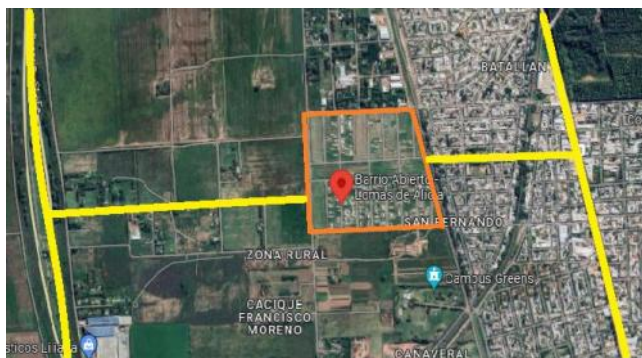

Casas

Rastras y Tranqueras

Argentina | Santa Fe | Rosario | Granadero Baigorria

Venta

USD 19.500

Galería