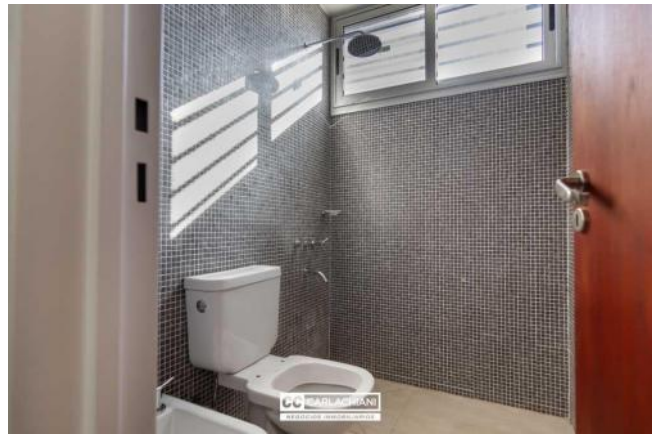

Casas

El Talero y Av. Bernardo Houssay

Argentina | Santa Fe | Funes | Don Mateo

Venta

USD 230.000

Galería