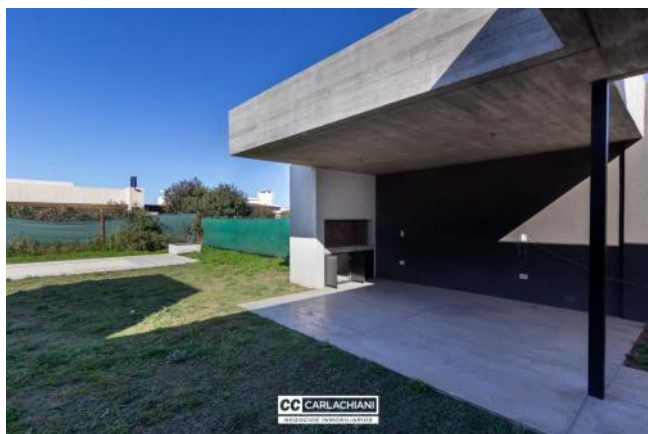

Casas

El Talero y Av. Bernardo Houssay

Argentina | Santa Fe | Funes | Don Mateo

Venta

USD 230.000

Galería