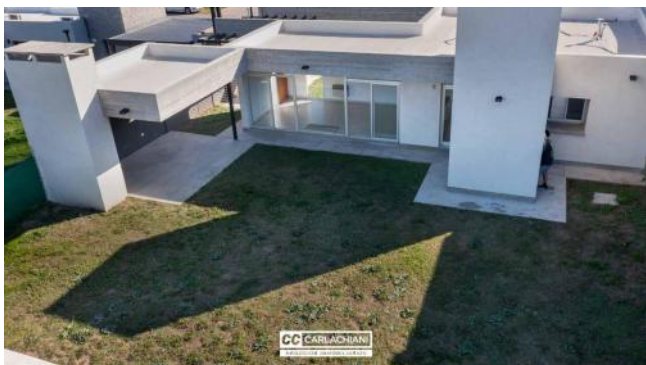

Casas

El Talero y Av. Bernardo Houssay

Argentina | Santa Fe | Funes | Don Mateo

Venta

USD 230.000

Galería