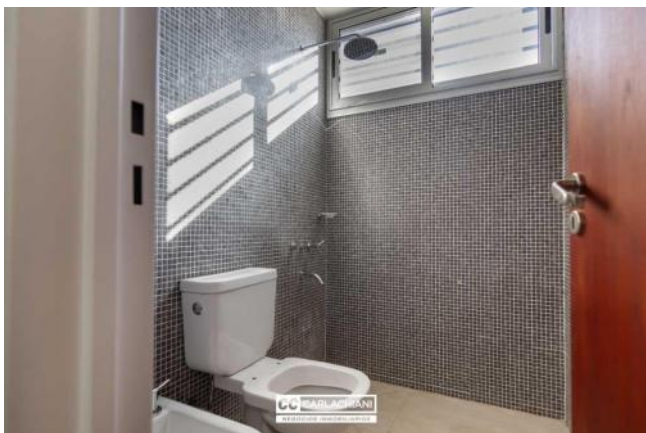

Casas

El Talero y Av. Bernardo Houssay

Argentina | Santa Fe | Funes | Don Mateo

Venta

USD 235.000

Galería