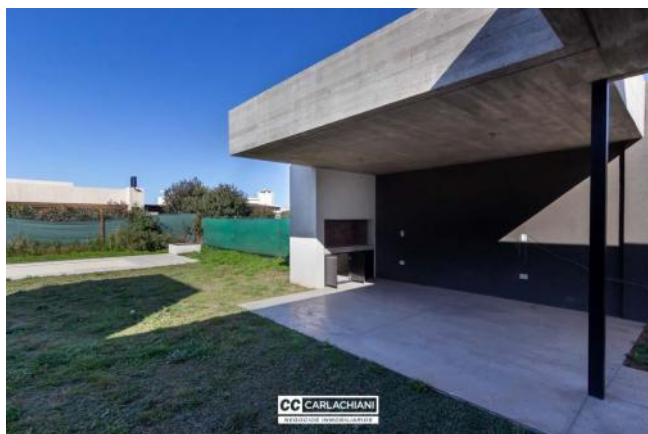

Casas

El Talero y Av. Bernardo Houssay

Argentina | Santa Fe | Funes | Don Mateo

Venta

USD 235.000

Galería