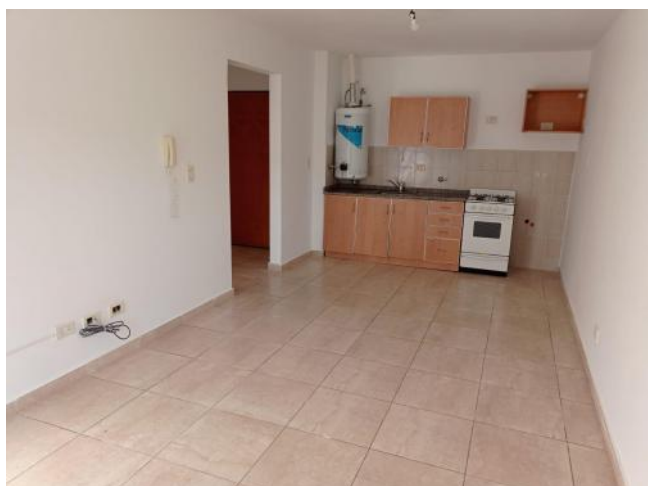

Departamentos

Pasco y Necochea

Argentina | Santa Fe | Rosario | Rosario | Rep.De La Sexta

Venta

USD 37.900

Galería