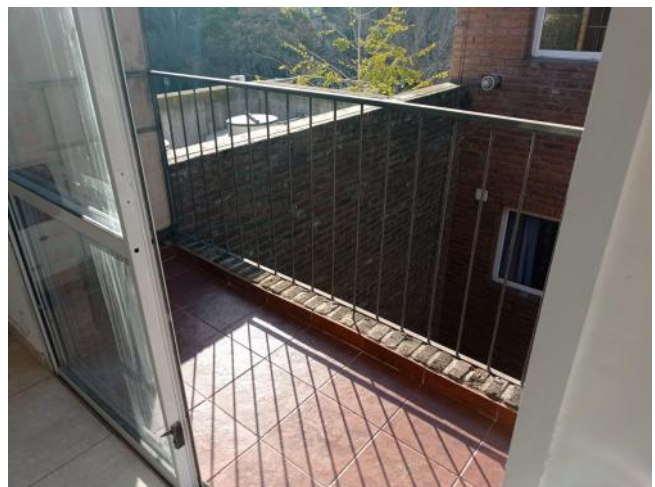

Departamentos

Pasco y Necochea

Argentina | Santa Fe | Rosario | Rosario | Rep.De La Sexta

Venta

USD 37.900

Galería