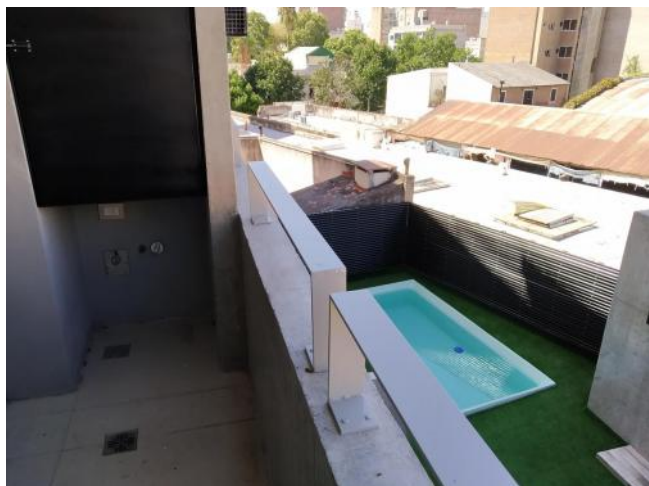

Departamentos

MENDOZA al 2500

Argentina | Santa Fe | Rosario | Rosario | Macrocentro

Alquiler

ARS 270.000

Galería