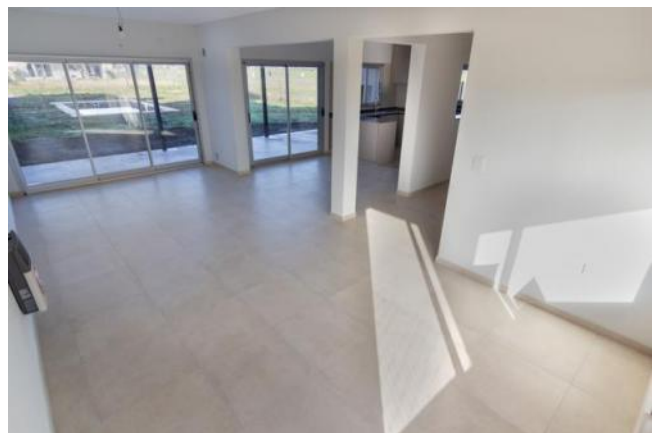

Casas

Leloir al 5400

Argentina | Santa Fe | Funes | Don Mateo

Venta

USD 240.000

Galería