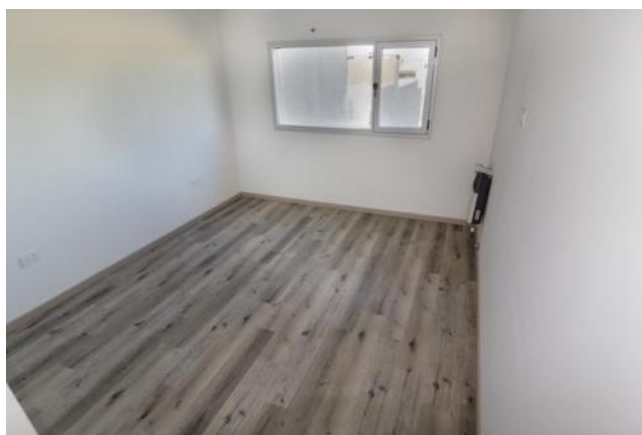

Casas

Leloir al 5400

Argentina | Santa Fe | Funes | Don Mateo

Venta

USD 240.000

Galería