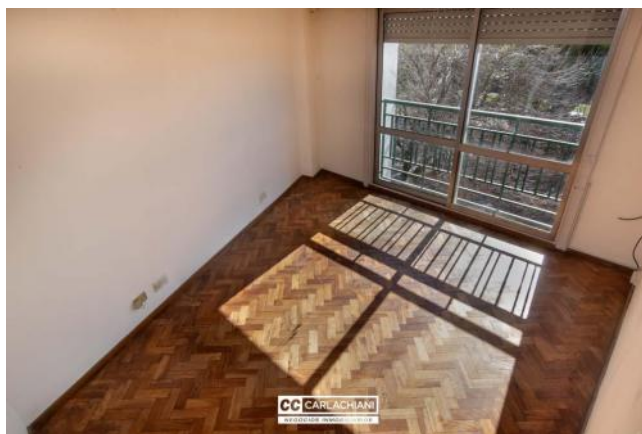

Departamentos

Wheelwright y Paraguay

Argentina | Santa Fe | Rosario | Centro

Venta

USD 110.000

Galería