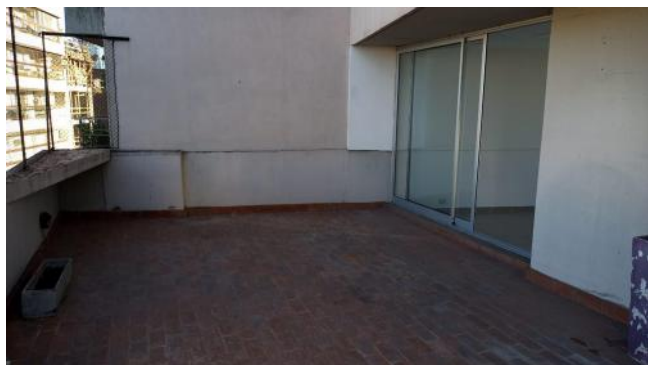

Departamentos

Moreno al 1100

Argentina | Santa Fe | Rosario | Rosario | Macrocentro

Alquiler

ARS 300.000

Galería