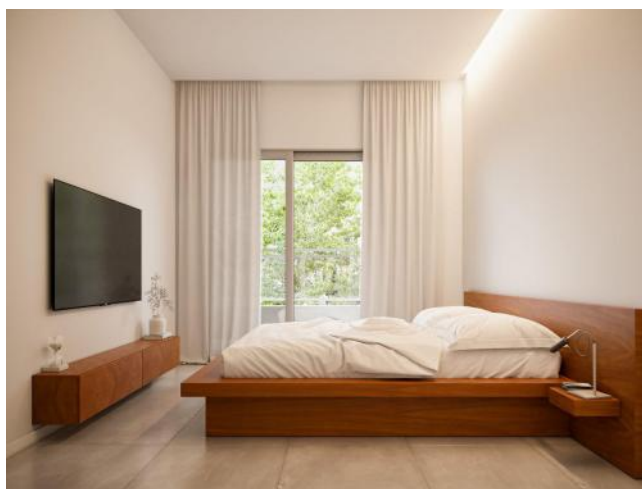

Departamentos
CATAMARCA Y ESPAÑA

Argentina | Santa Fe | Rosario | Parque España

Venta

USD 108.000

Galería