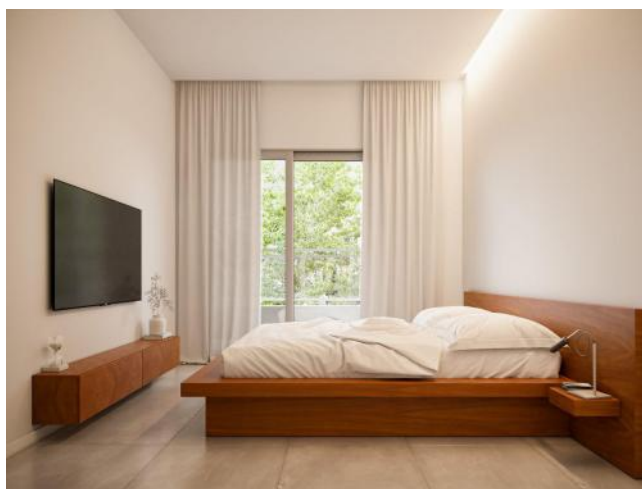

Departamentos
CATAMARCA Y ESPAÑA

Argentina | Santa Fe | Rosario | Parque España

Venta

ARS 139.517.999

Galería