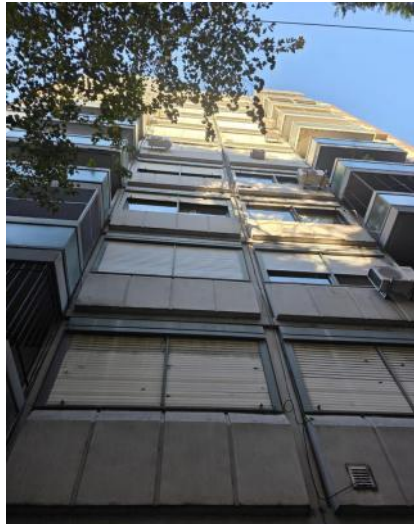

Departamentos

Paraguay y Jujuy

Argentina | Santa Fe | Rosario | Centro

Alquiler

ARS 400.000

Galería