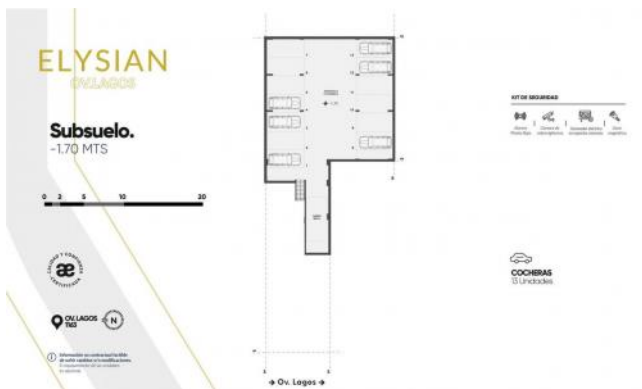

Departamentos

Ov. Lagos y Mendoza

Argentina | Santa Fe | Rosario | Nuestra Señora de Lourdes

Venta

USD 45.000

Galería