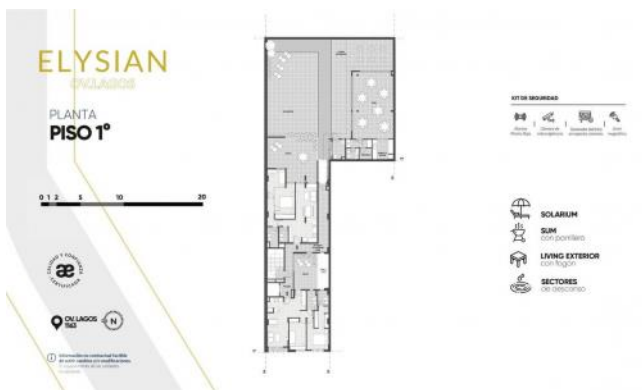

Departamentos

Ov. Lagos y Mendoza

Argentina | Santa Fe | Rosario | Nuestra Señora de Lourdes

Venta

USD 45.000

Galería