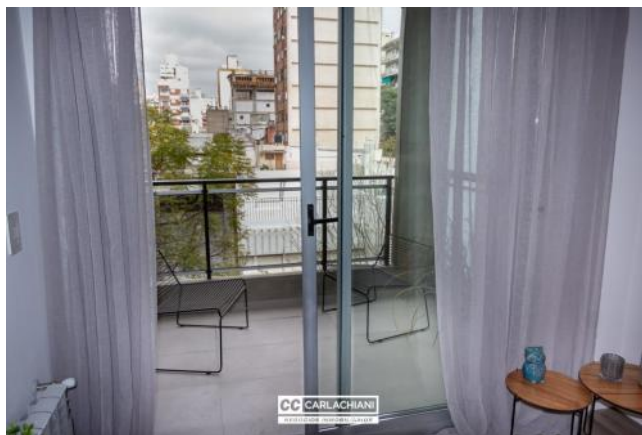

Departamentos

Catamarca e Italia

Argentina | Santa Fe | Rosario | Rosario

Venta

USD 155.400

Galería