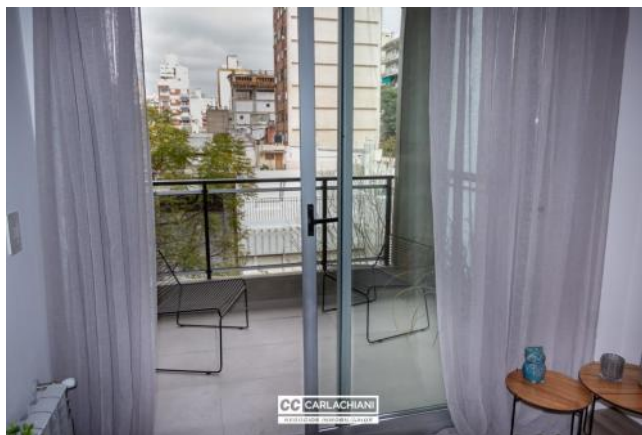

Departamentos

Catamarca e Italia

Argentina | Santa Fe | Rosario | Rosario

Venta

USD 167.900

Galería