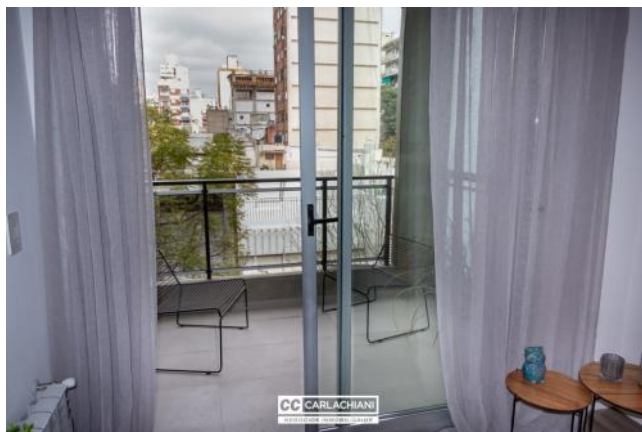

Departamentos

Catamarca e Italia

Argentina | Santa Fe | Rosario | Rosario

Venta

USD 166.300

Galería