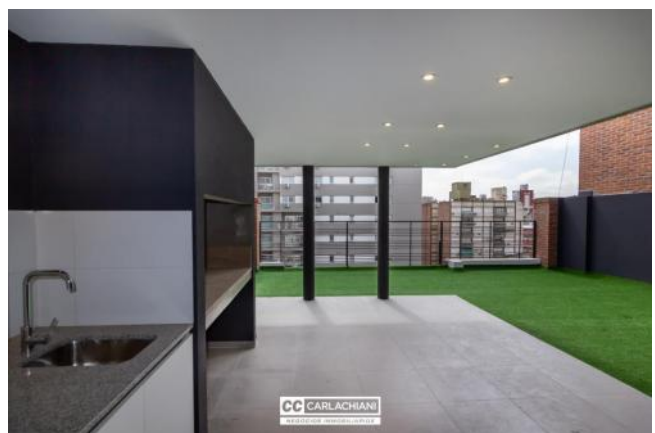

Departamentos

Catamarca e Italia

Argentina | Santa Fe | Rosario | Rosario

Venta

USD 155.900

Galería