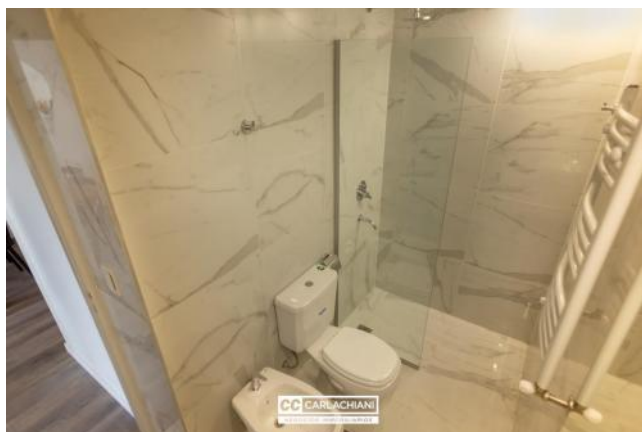

Departamentos

Catamarca e Italia

Argentina | Santa Fe | Rosario | Rosario

Venta

USD 118.400

Galería