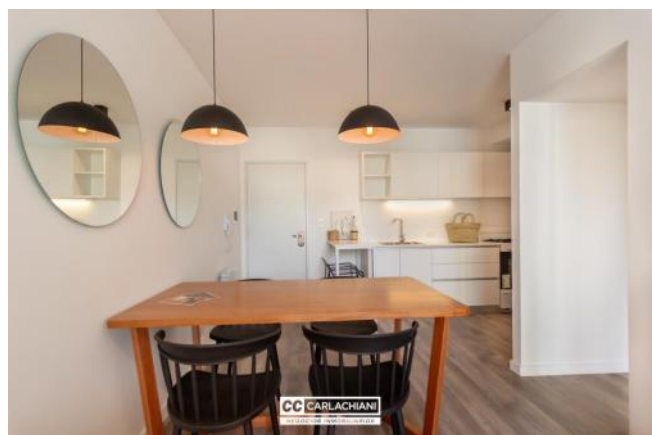

Departamentos

Catamarca e Italia

Argentina | Santa Fe | Rosario | Rosario

Venta

USD 119.600

Galería