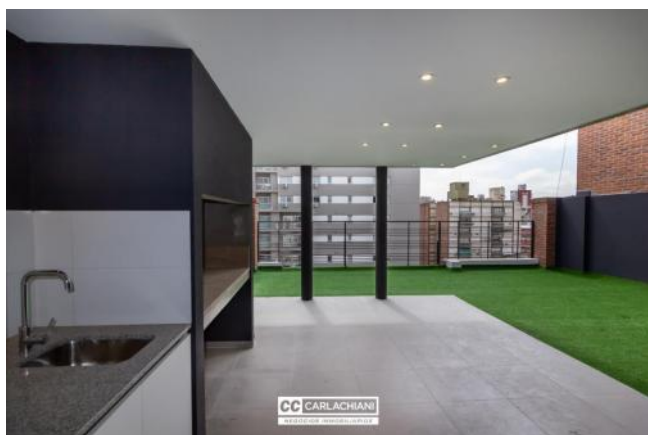

Departamentos

Catamarca e Italia

Argentina | Santa Fe | Rosario | Rosario

Venta

USD 119.600

Galería