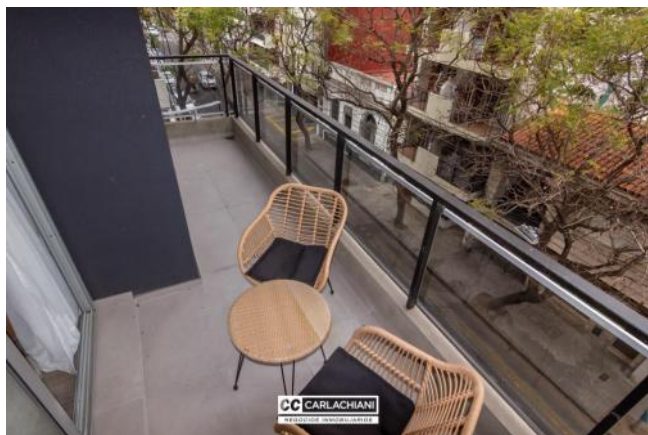

Departamentos

Catamarca e Italia

Argentina | Santa Fe | Rosario | Rosario

Venta

USD 119.600

Galería