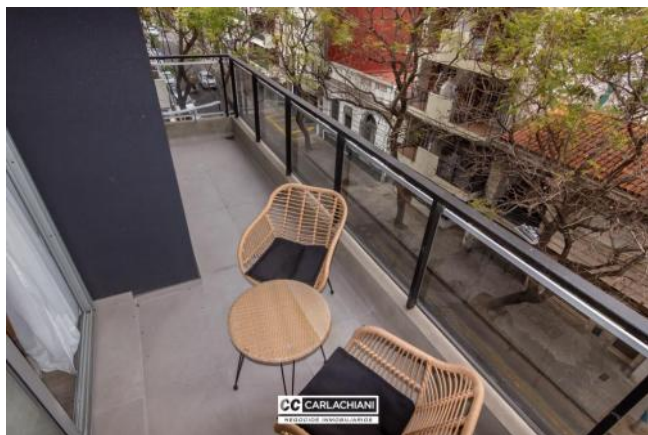

Departamentos

Catamarca e Italia

Argentina | Santa Fe | Rosario | Rosario

Venta

USD 118.400

Galería