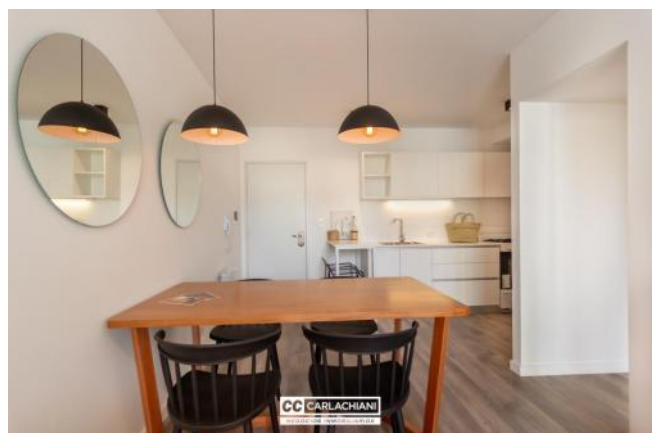

Departamentos

Catamarca e Italia

Argentina | Santa Fe | Rosario | Rosario

Venta

USD 118.400

Galería