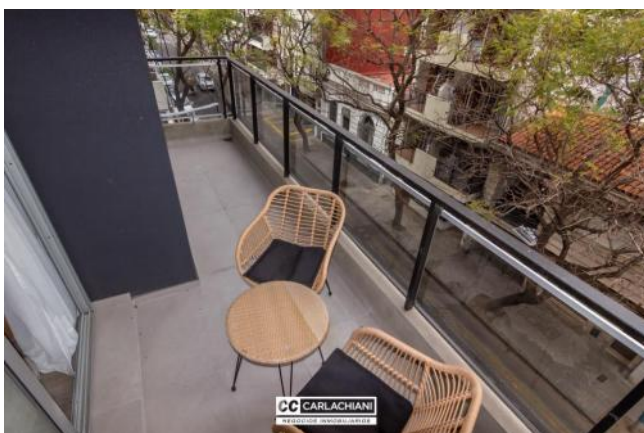

Departamentos

Catamarca e Italia

Argentina | Santa Fe | Rosario | Rosario

Venta

USD 130.400

Galería