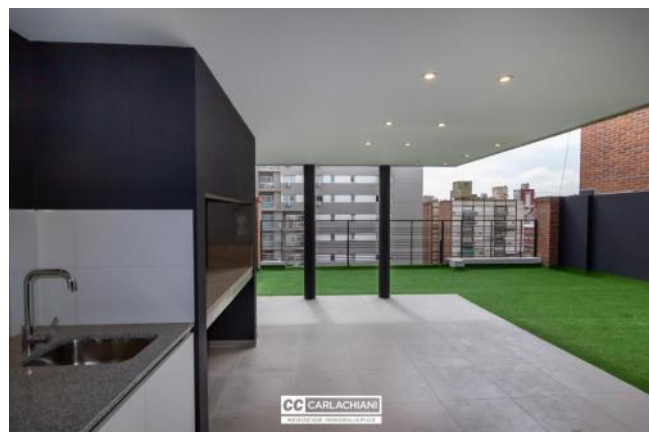

Departamentos

Catamarca e Italia

Argentina | Santa Fe | Rosario | Rosario

Venta

USD 131.700

Galería