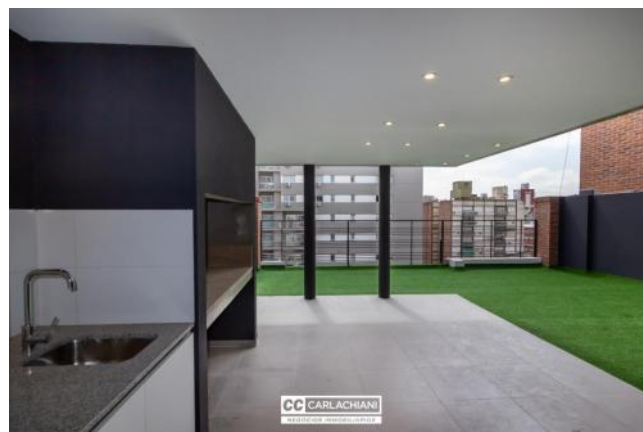

Departamentos

Catamarca e Italia

Argentina | Santa Fe | Rosario | Rosario

Venta

USD 130.400

Galería