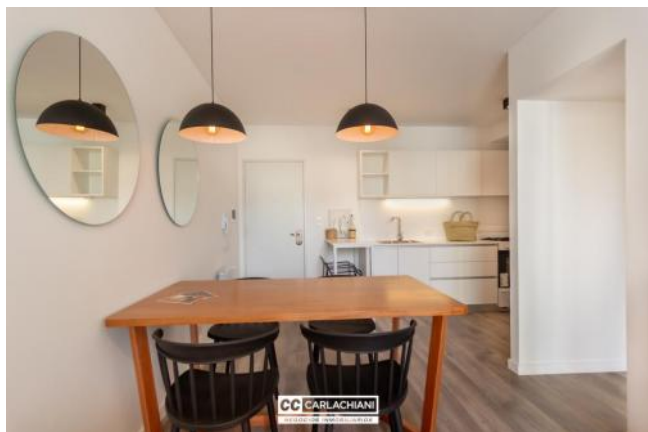

Departamentos

Catamarca e Italia

Argentina | Santa Fe | Rosario | Rosario

Venta

USD 131.700

Galería