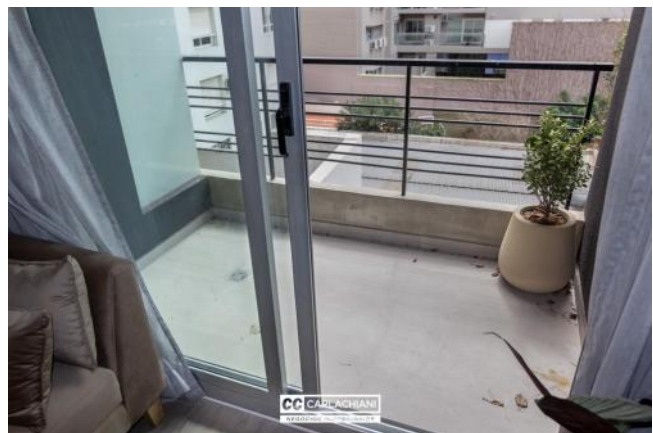

Departamentos

Catamarca e Italia

Argentina | Santa Fe | Rosario | Rosario

Venta

USD 93.600

Galería