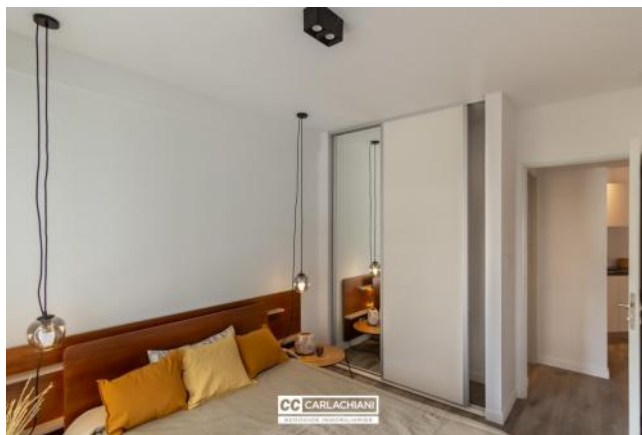

Departamentos

Catamarca e Italia

Argentina | Santa Fe | Rosario | Rosario

Venta

USD 95.000

Galería