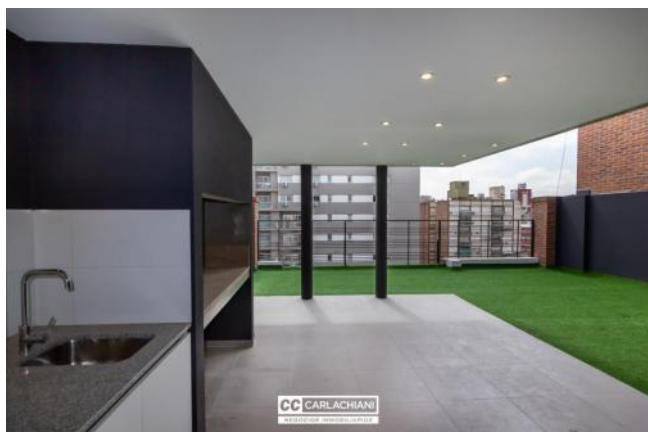

Departamentos

Catamarca e Italia

Argentina | Santa Fe | Rosario | Rosario

Venta

USD 95.000

Galería