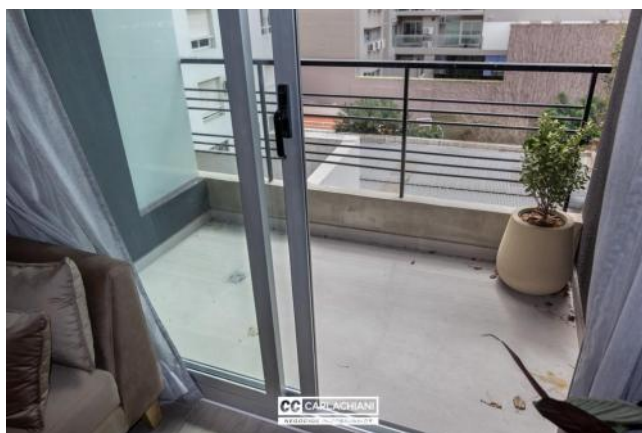

Departamentos

Catamarca e Italia

Argentina | Santa Fe | Rosario | Rosario

Venta

USD 95.000

Galería