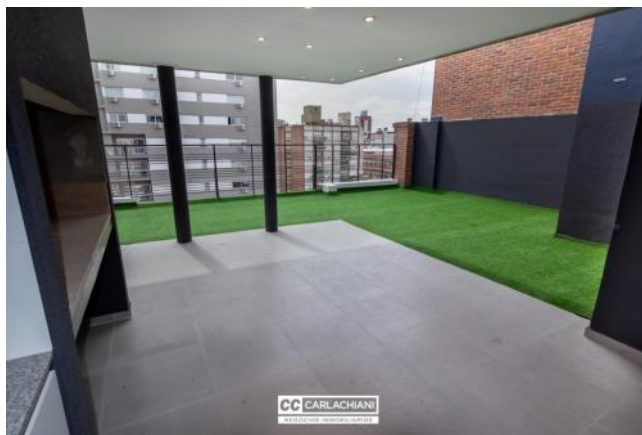

Departamentos

Catamarca e Italia

Argentina | Santa Fe | Rosario | Rosario

Venta

USD 95.000

Galería