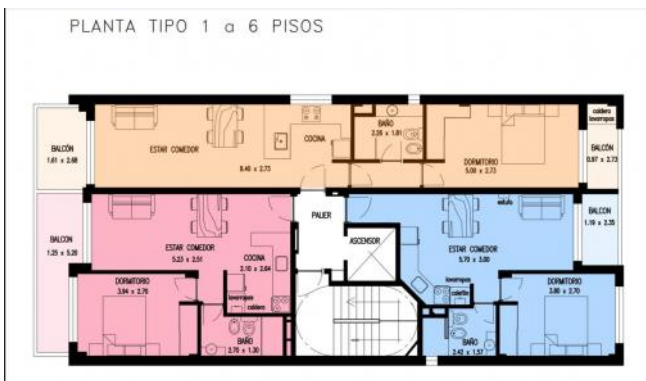

Departamentos

Catamarca e Italia

Argentina | Santa Fe | Rosario | Rosario

Venta

USD 100.400

Galería