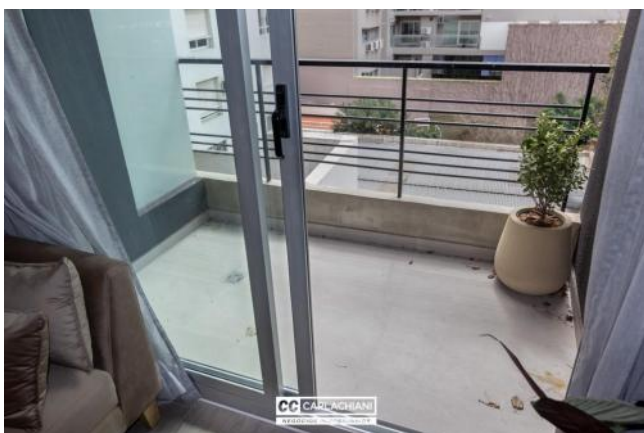

Departamentos

Catamarca e Italia

Argentina | Santa Fe | Rosario | Rosario

Venta

USD 100.400

Galería