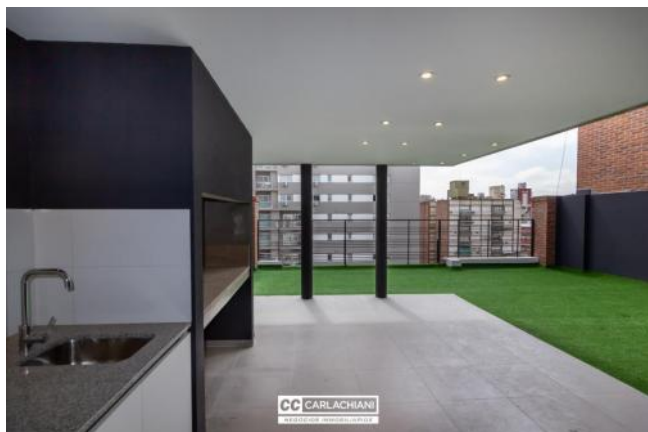

Departamentos

Catamarca e Italia

Argentina | Santa Fe | Rosario | Rosario

Venta

USD 100.400

Galería