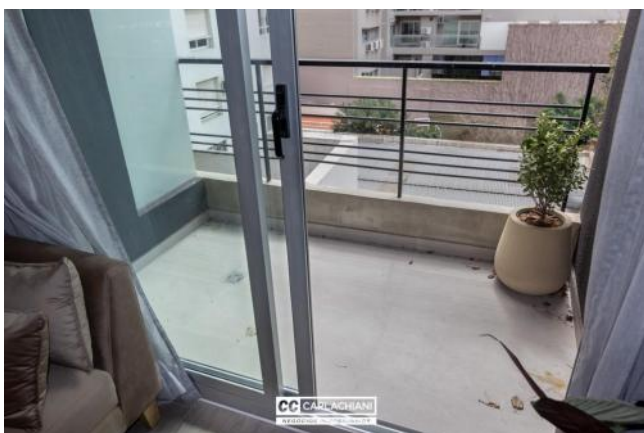

Departamentos

Catamarca e Italia

Argentina | Santa Fe | Rosario | Rosario

Venta

USD 104.400

Galería