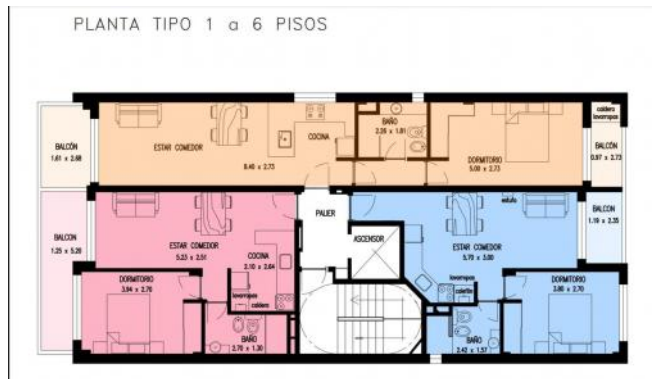

Venta

USD 104.400

Galería