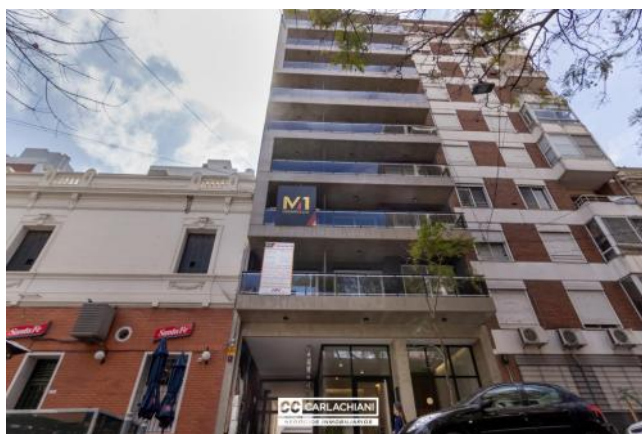

Departamentos

Catamarca e Italia

Argentina | Santa Fe | Rosario | Rosario

Venta

USD 106.400

Galería