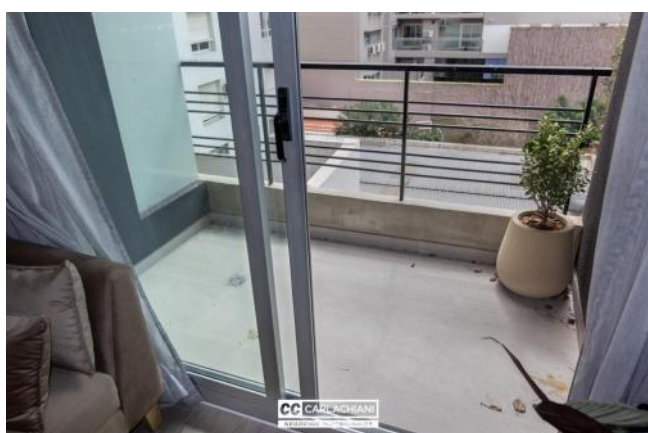

Departamentos

Catamarca e Italia

Argentina | Santa Fe | Rosario | Rosario

Venta

USD 106.400

Galería