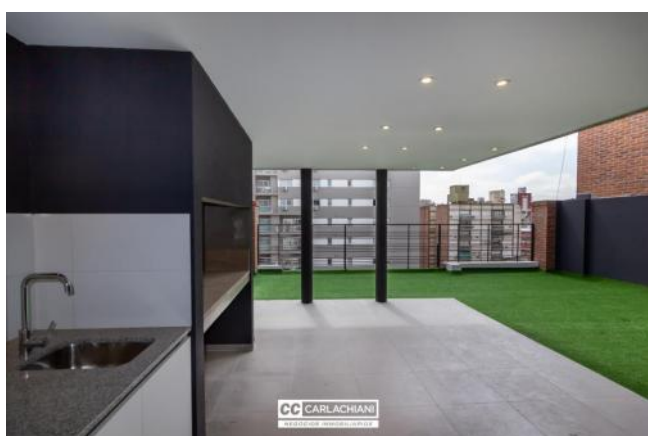

Departamentos

Catamarca e Italia

Argentina | Santa Fe | Rosario | Rosario

Venta

USD 107.500

Galería