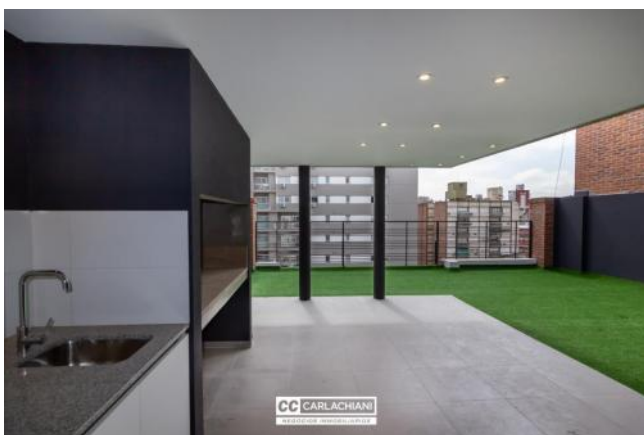

Departamentos

Catamarca e Italia

Argentina | Santa Fe | Rosario | Rosario

Venta

USD 106.400

Galería