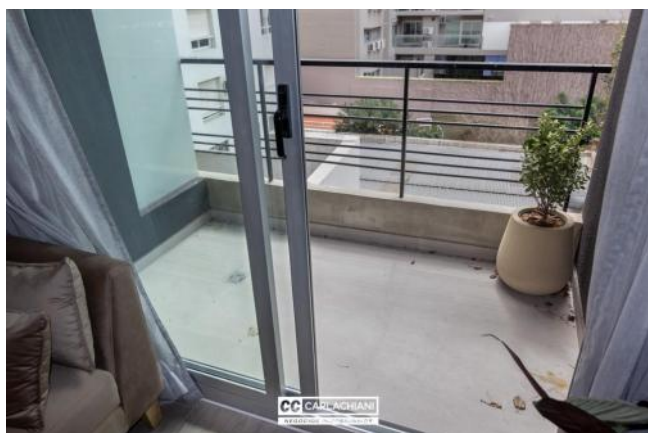

Departamentos

Catamarca e Italia

Argentina | Santa Fe | Rosario | Rosario

Venta

USD 107.500

Galería