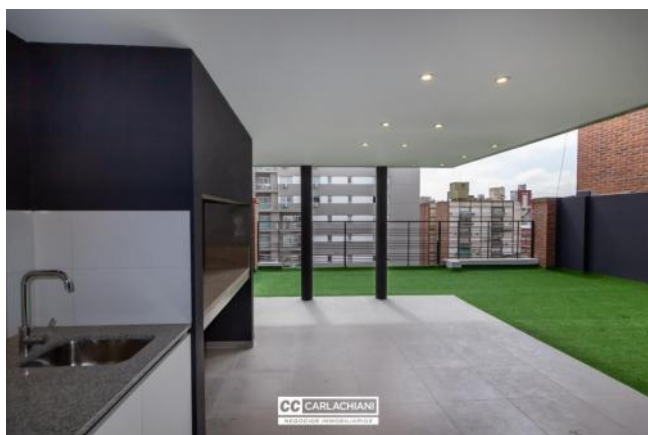

Departamentos

Catamarca e Italia

Argentina | Santa Fe | Rosario | Rosario

Venta

USD 107.500

Galería