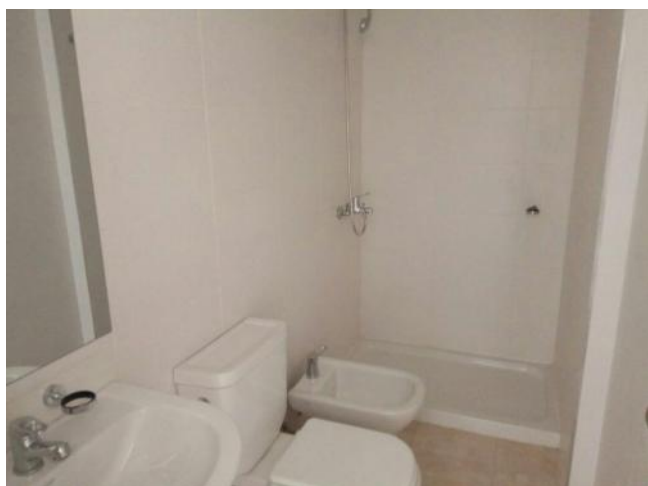

Departamentos

Pte. Roca y Cochabamba

Argentina | Santa Fe | Rosario | Rosario | Abasto

Venta

USD 60.000

Galería