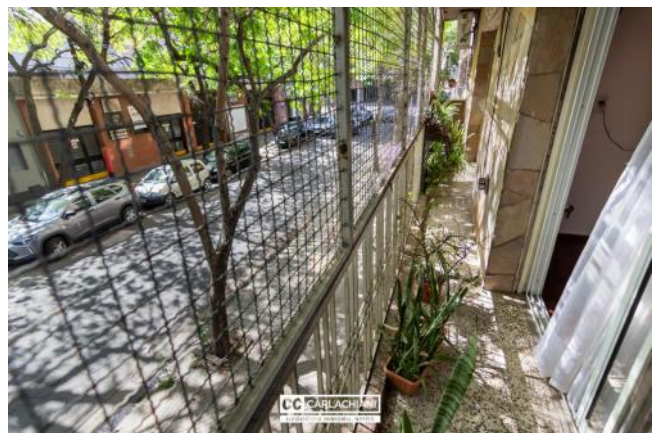

Casas

Paraguay y La Paz

Argentina | Santa Fe | Rosario | Abasto

Venta

USD 145.000

Galería