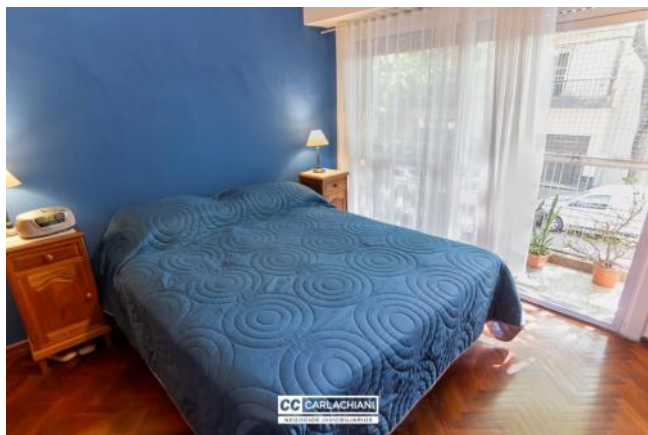

Casas

Paraguay y La Paz

Argentina | Santa Fe | Rosario | Abasto

Venta

USD 145.000

Galería