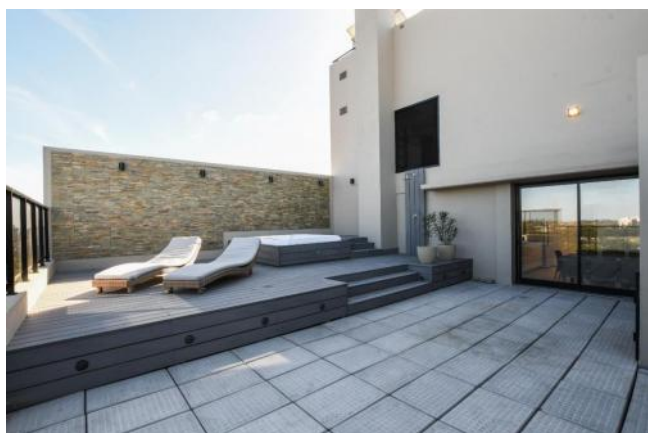

Departamentos

Pellegrini y Rodriguez

Argentina | Santa Fe | Rosario | Nuestra Señora de Lourdes

Venta

USD 260.000

Galería