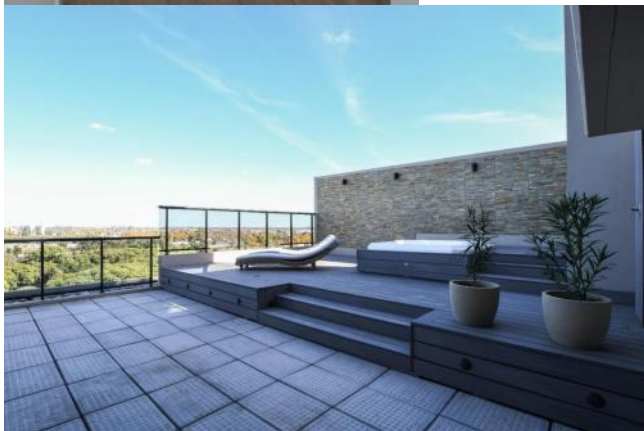

Departamentos

Pellegrini y Rodriguez

Argentina | Santa Fe | Rosario | Nuestra Señora de Lourdes

Venta

USD 260.000

Galería