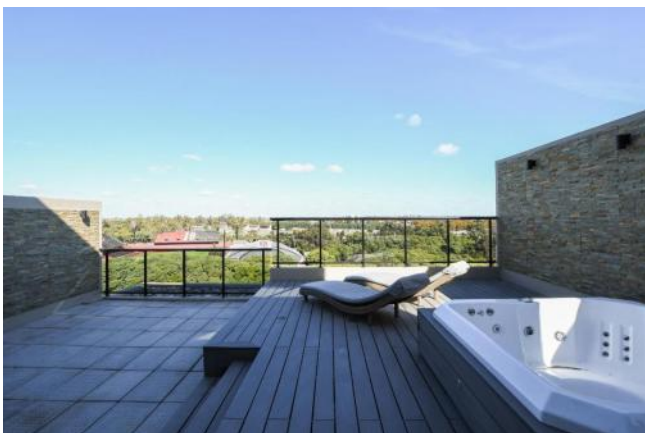

Departamentos

Pellegrini y Rodriguez

Argentina | Santa Fe | Rosario | Nuestra Señora de Lourdes

Venta

USD 260.000

Galería