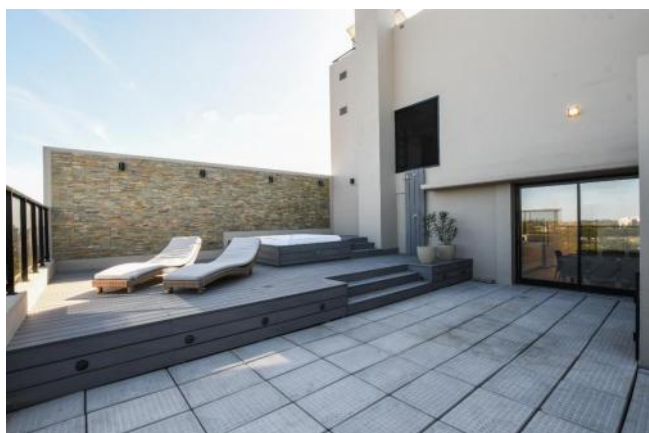

Departamentos

Pellegrini y Rodriguez

Argentina | Santa Fe | Rosario | Nuestra Señora de Lourdes

Venta

USD 260.000

Galería