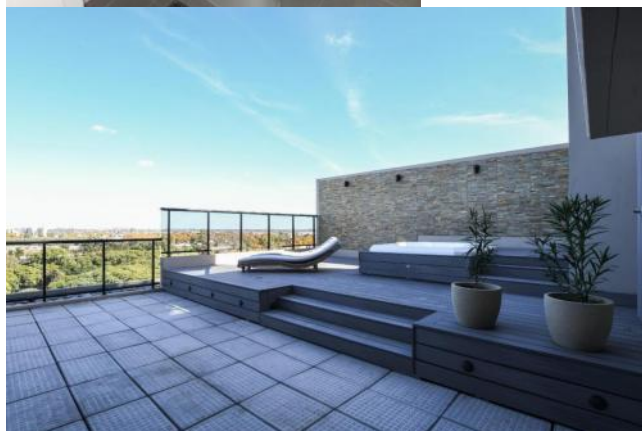

Departamentos

Pellegrini y Rodriguez

Argentina | Santa Fe | Rosario | Nuestra Señora de Lourdes

Venta

USD 260.000

Galería