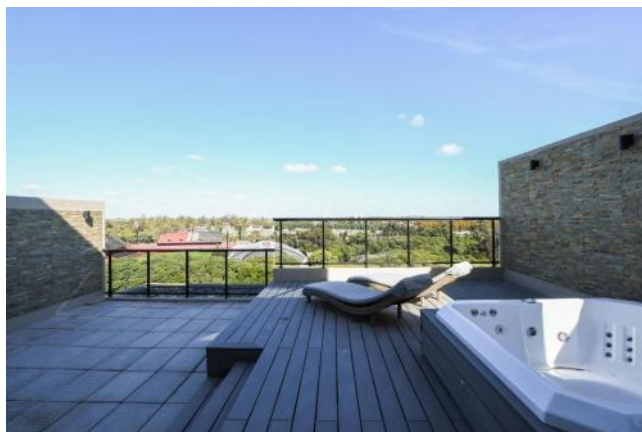

Departamentos

Pellegrini y Rodriguez

Argentina | Santa Fe | Rosario | Nuestra Señora de Lourdes

Venta

USD 260.000

Galería