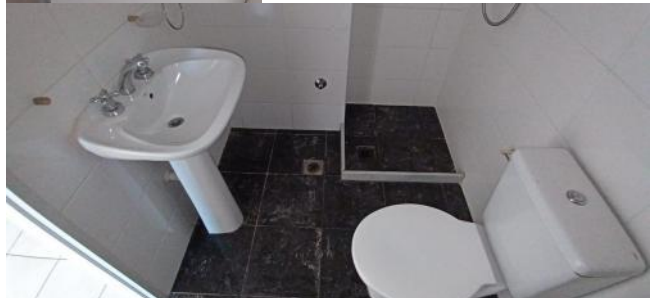

Departamentos

9 de Julio al 1200

Argentina | Santa Fe | Rosario | Rosario

Alquiler

ARS 120.000

Galería