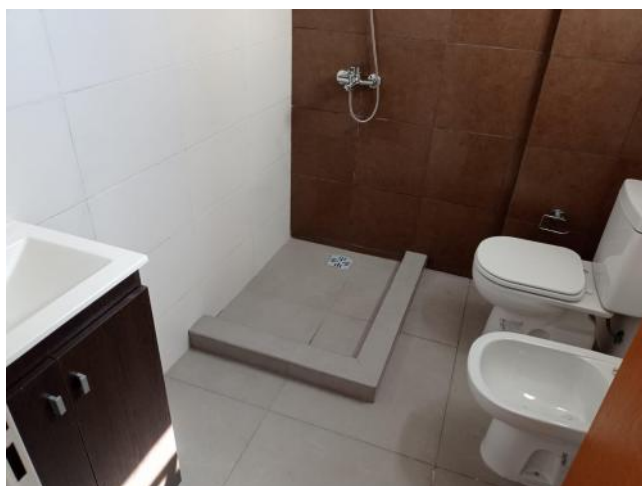

Departamentos

Cafferata y Mendoza

Argentina | Santa Fe | Rosario | Rosario | Luis Agote

Venta

USD 50.000

Galería