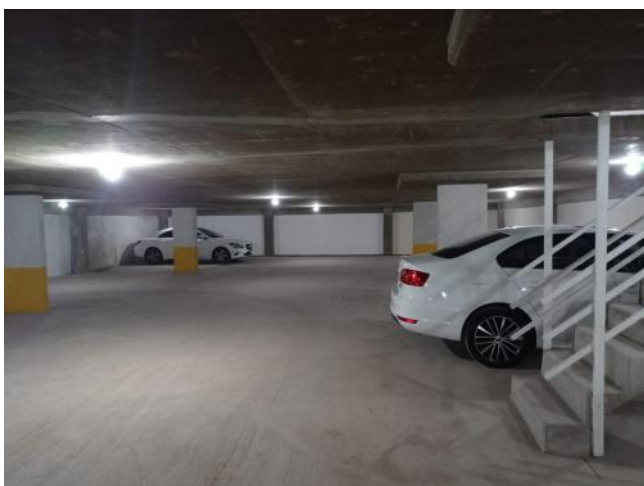

Departamentos

Cafferata y Mendoza

Argentina | Santa Fe | Rosario | Rosario | Luis Agote

Venta

USD 50.000

Galería