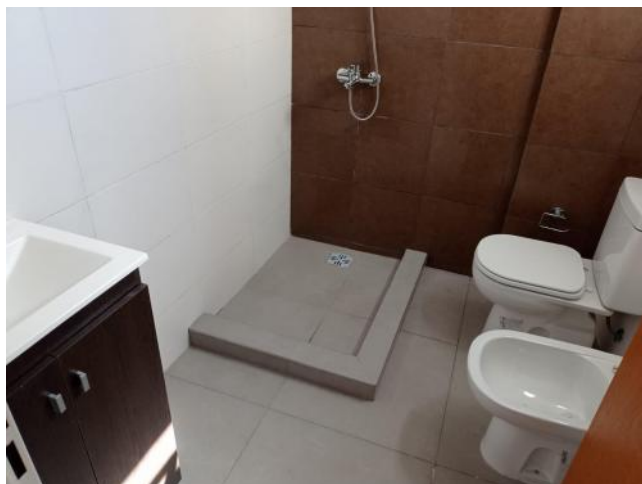

Departamentos

Cafferata y San Juan

Argentina | Santa Fe | Rosario | Rosario | Luis Agote

Venta

USD 65.000

Galería