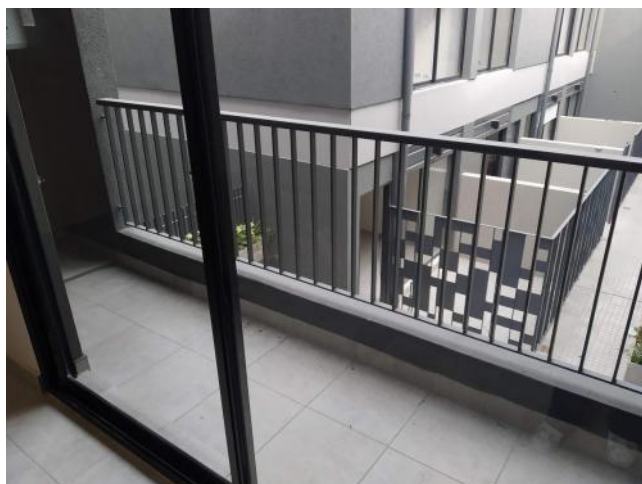

Departamentos

Vera Mujica al 1200

Argentina | Santa Fe | Rosario | Rosario | Macrocentro

Alquiler

ARS 115.000

Galería