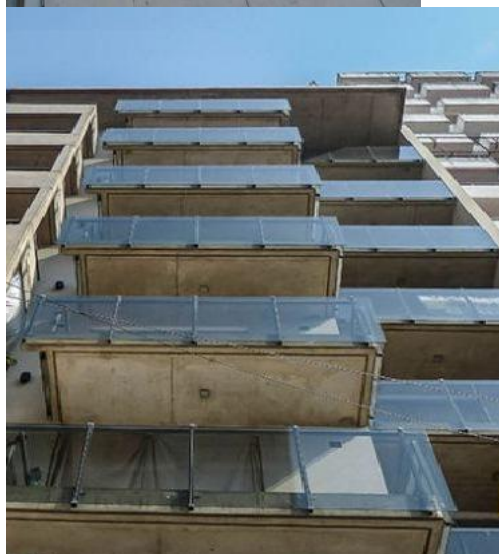

Departamentos

Maipu y Rioja

Argentina | Santa Fe | Rosario | Rosario

Venta

USD 44.500

Galería