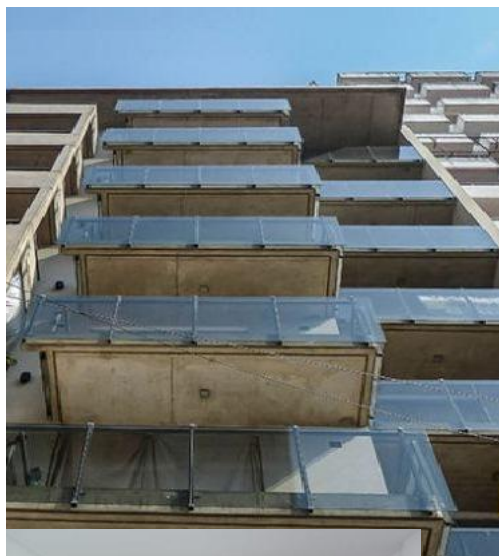

Departamentos

Maipu y Rioja

Argentina | Santa Fe | Rosario | Rosario

Venta

USD 44.000

Galería