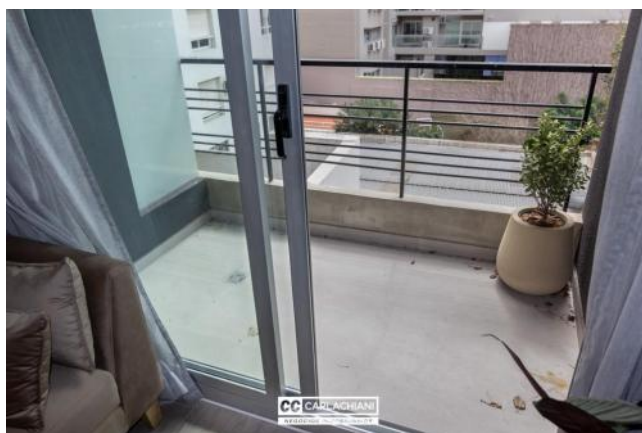

Departamentos

Catamarca e Italia

Argentina | Santa Fe | Rosario | Rosario

Venta

USD 108.500

Galería