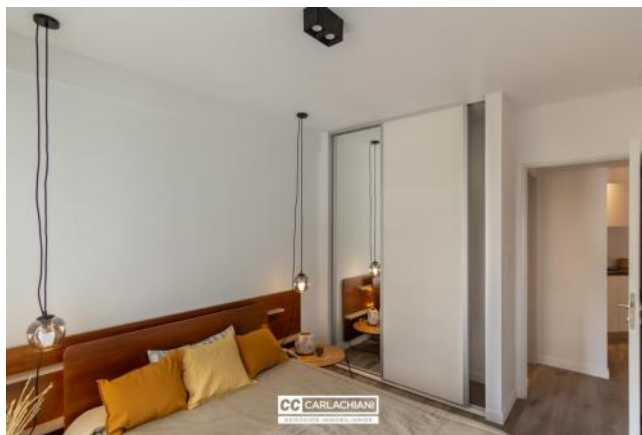

Departamentos

Catamarca e Italia

Argentina | Santa Fe | Rosario | Rosario

Venta

USD 108.500

Galería