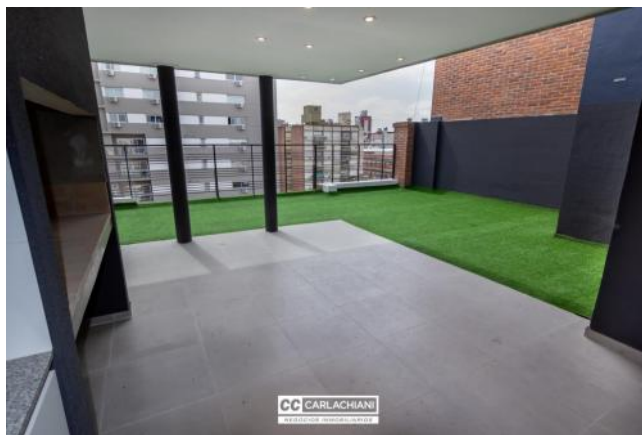

Venta   **USD 108.500**

Galería