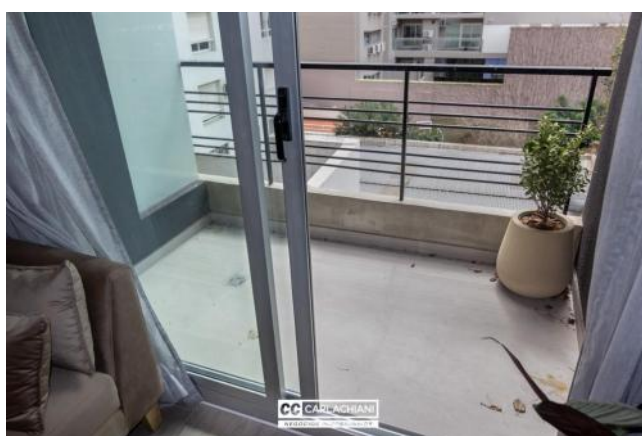

Departamentos

Catamarca e Italia

Argentina | Santa Fe | Rosario | Rosario

Venta

USD 109.600

Galería