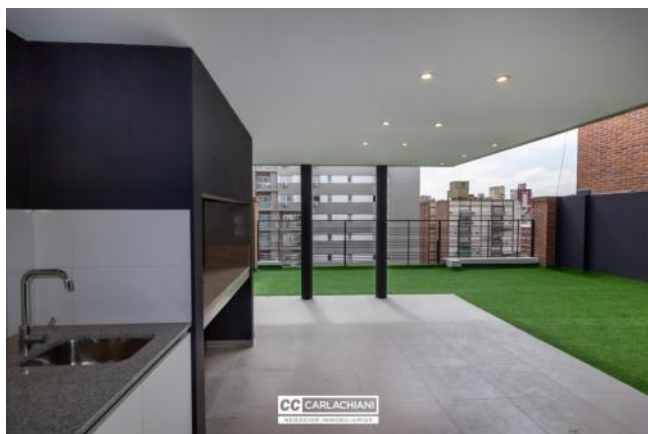

Departamentos

Catamarca e Italia

Argentina | Santa Fe | Rosario | Rosario

Venta

USD 109.600

Galería