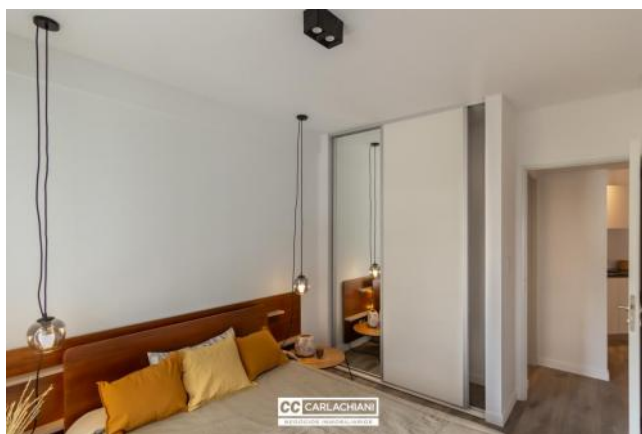

Departamentos

Catamarca e Italia

Argentina | Santa Fe | Rosario | Rosario

Venta

USD 109.600

Galería